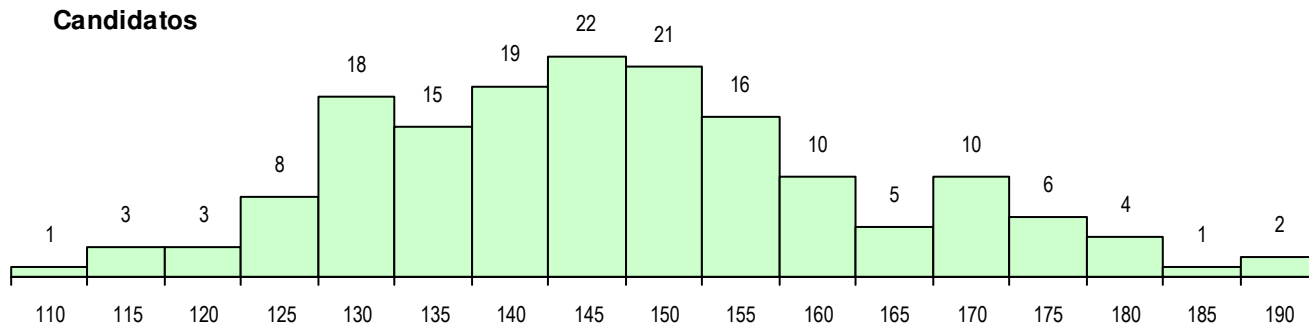

SEXO DOS CANDIDATOS

Sexo	Cands. %	Cols. %
Masc.	134 82	17 68
Femin.	30 18	8 32
Total	164	25

CURSO DO 12º ANO (15 mais frequentes)

Curso 12º ano	Cands. %	Cols. %
F60 Ciências e Tecnologias	148 90	23 92
C60 Ciências e Tecnologias	10 6	1 4
C80 Recorrente - Ciências e Tecnologia	2 1	0 0
C61 Ciências Socioeconómicas	1 1	1 4
H20 Eletrotecnicia e Automação Industrial	1 1	0 0
H04 Biotecnologia (VC)	1 1	0 0
G14 Animação Sócio Desportiva (VT) (P	1 1	0 0

MÉDIAS DOS COLOCADOS

Nota de candidatura	151.3
Prova de ingresso	140.7
Média do 12º ano	161.8
Média do 10º/11º ano	161.8

OPÇÕES EXCLUÍDAS

Nota candidatura (s/mínima)	0
Prova ingresso (não fez)	3
Prova ingresso (s/mínima)	0
Pré-requisito (não fez)	0

DISTRIBUIÇÕES DE NOTAS DE CANDIDATURA

Candidatos

Colocados