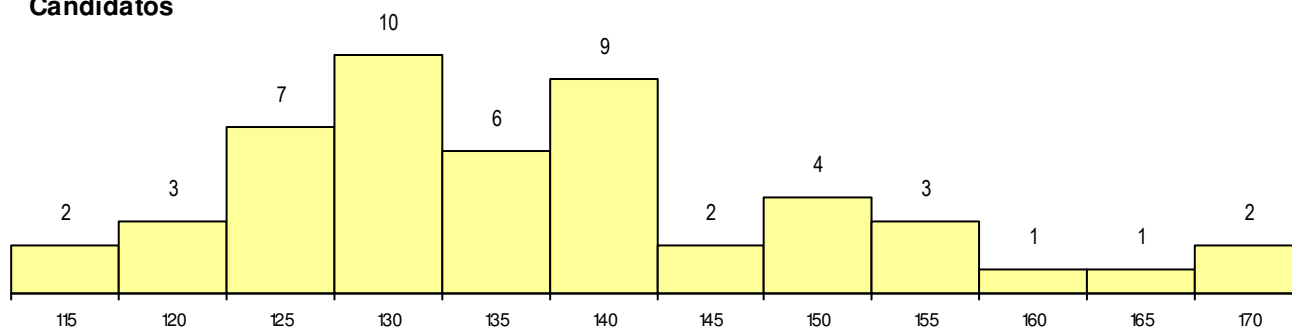

**ETAPA COLOCAÇÃO (contingente)**

Etapa Colocação	Cands. %	Cols. %	Nota
17 Geral	50 100	21 100	116.2
18 Vagas Autónoma	2 4	0 0	
<b>Total</b>	<b>52</b>	<b>21</b>	

**DISTRITO/GAES DE CANDIDATURA**

Distrito Origem	Cands. %	Cols. %
Faro	25 50	12 57
Lisboa	8 16	3 14
Coimbra	5 10	3 14
Setúbal	2 4	1 5
Porto	2 4	1 5
Aveiro	2 4	0 0
R. A. Madeira	1 2	0 0
Portalegre	1 2	1 5
Évora	1 2	0 0
Castelo Branco	1 2	0 0
Braga	1 2	0 0
Beja	1 2	0 0
<b>Total</b>	<b>50</b>	<b>21</b>

**SEXO DOS CANDIDATOS**

Sexo	Cands. %	Cols. %
Masc.	35 70	14 67
Femin.	15 30	7 33
<b>Total</b>	<b>50</b>	<b>21</b>

**CURSO DO 12º ANO (15 mais frequentes)**

Curso 12º ano	Cands. %	Cols. %
F61 Ciências Socioeconómicas	18 36	6 29
F60 Ciências e Tecnologias	15 30	4 19
950 Equivalências Estrangeiras (Decret	6 12	3 14
C60 Ciências e Tecnologias	5 10	3 14
C61 Ciências Socioeconómicas	3 6	3 14
966 Cursos EFA, Formações Modulares	1 2	1 5
C81 Recorrente - Ciências Socioeconóm	1 2	1 5
P51 Técnico de Gestão	1 2	0 0

**MÉDIAS dos Colocados**

Nota de candidatura	132.9
Prova de ingresso	120.3
Média do 12º ano	139.7
Média do 10º/11º ano	139.7

**DISTRIBUIÇÕES DE NOTAS DE CANDIDATURA**

**Candidatos**

**Colocados**