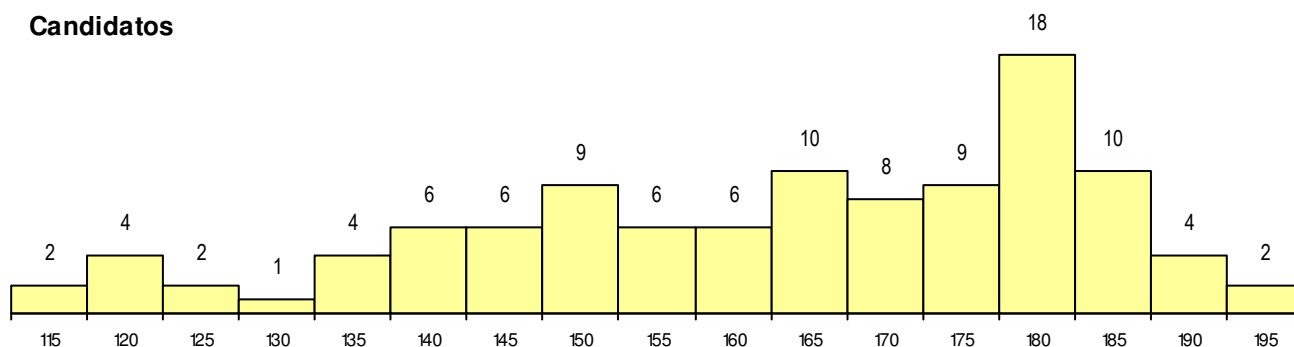

**ETAPA COLOCAÇÃO (contingente)**

Etapa Colocação	Cands. %	Cols. %	Nota
17 Geral	107 100	4 100	188.0
18 Vagas Autónoma	1 1	0 0	
<b>Total</b>	108	4	

**DISTRITO/GAES DE CANDIDATURA**

Distrito Origem	Cands. %	Cols. %
Porto	55 51	4 100
Lisboa	15 14	0 0
Braga	13 12	0 0
Faro	5 5	0 0
Aveiro	5 5	0 0
Leiria	3 3	0 0
Vila Real	2 2	0 0
Guarda	2 2	0 0
R. A. Madeira	1 1	0 0
Viseu	1 1	0 0
Viana do Castelo	1 1	0 0
Setúbal	1 1	0 0
Santarém	1 1	0 0
Coimbra	1 1	0 0
Bragança	1 1	0 0
<b>Total</b>	107	4

**SEXO DOS CANDIDATOS**

Sexo	Cands. %	Cols. %
Masc.	54 50	2 50
Femin.	53 50	2 50
<b>Total</b>	107	4

**CURSO DO 12º ANO**

Curso 12º ano	Cands. %	Cols. %
F64 Artes Visuais	44 41	2 50
F60 Ciências e Tecnologias	33 31	0 0
C60 Ciências e Tecnologias	10 9	1 25
C64 Artes Visuais	6 6	0 0
950 Equivalências Estrangeiras (Decret	4 4	0 0
F62 Línguas e Humanidades	2 2	1 25
P37 Técnico de Design	2 2	0 0
F72 Design de Produto	2 2	0 0
G32 Desenhador de Projetos - Arquitetur	1 1	0 0
F73 Produção Artística	1 1	0 0
F71 Design de Comunicação	1 1	0 0
C62 Línguas e Humanidades	1 1	0 0

(15 mais frequentes)

**MÉDIAS dos Colocados**

Nota de candidatura	190.5
Prova de ingresso	198.5
Média do 12º ano	182.5
Média do 10º/11º ano	182.5

**DISTRIBUIÇÕES DE NOTAS DE CANDIDATURA**

**Candidatos**

**Colocados**