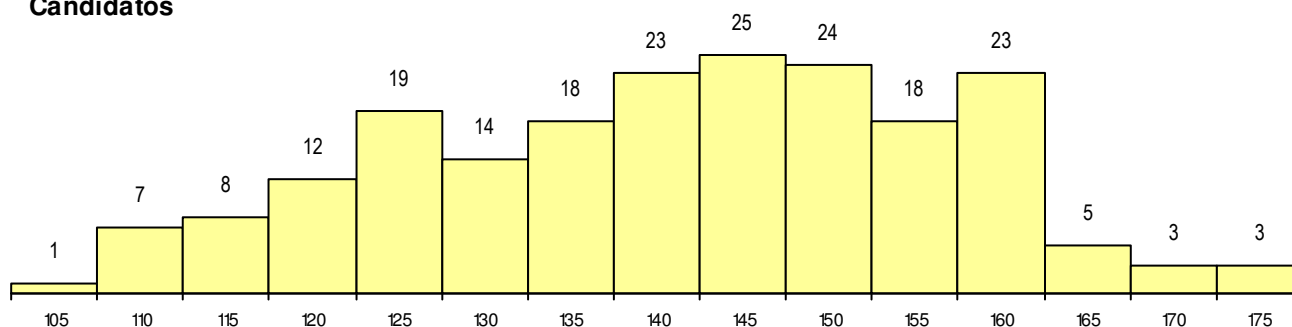

SEXO DOS CANDIDATOS

Sexo	Cands. %	Cols. %
Masc.	53 26	3 21
Femin.	150 74	11 79
Total	203	14

CURSO DO 12º ANO (15 mais frequentes)

Curso 12º ano	Cands. %	Cols. %
F62 Línguas e Humanidades	89 44	8 57
F60 Ciências e Tecnologias	31 15	4 29
C62 Línguas e Humanidades	22 11	1 7
F61 Ciências Socioeconómicas	15 7	1 7
C61 Ciências Socioeconómicas	5 2	0 0
R02 Artes do Espetáculo - Interpretação	4 2	0 0
P91 Técnico de Turismo	4 2	0 0
C80 Recorrente - Ciências e Tecnologia	4 2	0 0
C60 Ciências e Tecnologias	4 2	0 0
P28 Técnico de Comunicação - Marketin	3 1	0 0
P19 Técnico de Apoio Psicossocial	2 1	0 0
C82 Recorrente - Línguas e Humanidad	2 1	0 0
F64 Artes Visuais	2 1	0 0
F73 Produção Artística	2 1	0 0
P18 Técnico de Apoio à Infância	2 1	0 0

MÉDIAS dos Colocados

Nota de candidatura	159.6
Prova de ingresso	162.9
Média do 12º ano	156.3
Média do 10º/11º ano	156.3

DISTRIBUIÇÕES DE NOTAS DE CANDIDATURA

Candidatos

Colocados