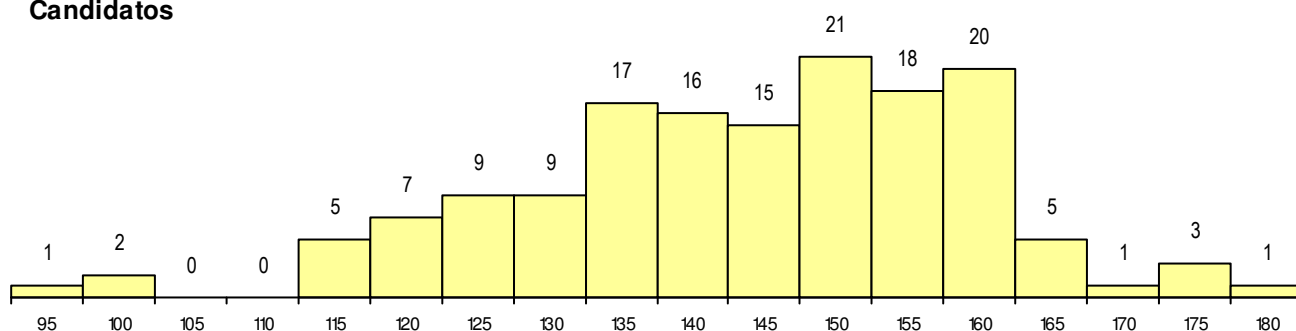

**SEXO DOS CANDIDATOS**

Sexo	Cands. %	Cols. %
Masc.	47 31	1 33
Femin.	103 69	2 67
<b>Total</b>	150	3

**CURSO DO 12º ANO**

Curso 12º ano	(15 mais frequentes)	
	Cands. %	Cols. %
F60 Ciências e Tecnologias	98 65	3 100
C60 Ciências e Tecnologias	22 15	0 0
966 Cursos EFA, Formações Modulares	5 3	0 0
C80 Recorrente - Ciências e Tecnologia	5 3	0 0
F62 Línguas e Humanidades	4 3	0 0
R15 Técnico de Desporto	3 2	0 0
C62 Línguas e Humanidades	2 1	0 0
P11 Técnico Auxiliar de Saúde	2 1	0 0
950 Equivalências Estrangeiras (Decret	2 1	0 0
225 Ens. sec. recorrente (todos os curso	1 1	0 0
P77 Técnico de Receção	1 1	0 0
P91 Técnico de Turismo	1 1	0 0
R05 Técnico de Apoio à Gestão Desporti	1 1	0 0
C64 Artes Visuais	1 1	0 0
C61 Ciências Socioeconómicas	1 1	0 0

**MÉDIAS dos Colocados**

Nota de candidatura	172.2
Prova de ingresso	170.7
Média do 12º ano	173.0
Média do 10º/11º ano	173.0

**DISTRIBUIÇÕES DE NOTAS DE CANDIDATURA**

**Candidatos**

**Colocados**