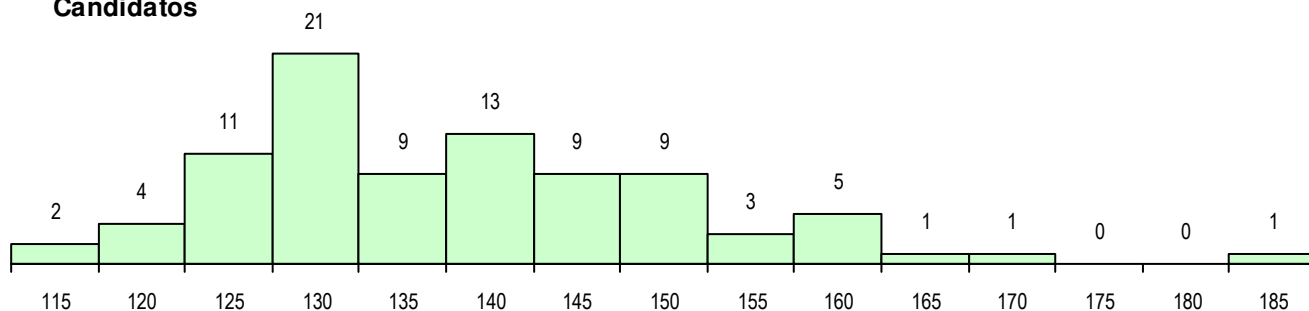

SEXO DOS CANDIDATOS

Sexo	Cands. %	Cols. %
Masc.	49 55	17 63
Femin.	40 45	10 37
Total	89	27

CURSO DO 12º ANO

(15 mais frequentes)

Curso 12º ano	Cands. %	Cols. %
F60 Ciências e Tecnologias	81 91	24 89
C80 Recorrente - Ciências e Tecnologia	2 2	1 4
R38 Programador de Informática	1 1	1 4
R15 Técnico de Desporto	1 1	1 4
966 Cursos EFA, Formações Modulares	1 1	0 0
950 Equivalências Estrangeiras (Decret	1 1	0 0
P16 Técnico de Análise Laboratorial	1 1	0 0
H14 Animação Sociodesportiva (VT)	1 1	0 0

MÉDIAS DOS COLOCADOS

Nota de candidatura	130.0
Prova de ingresso	113.0
Média do 12º ano	139.1
Média do 10º/11º ano	139.1

OPÇÕES EXCLUÍDAS

Nota candidatura (s/mínima)	0
Prova ingresso (não fez)	0
Prova ingresso (s/mínima)	0
Pré-requisito (não fez)	0

DISTRIBUIÇÕES DE NOTAS DE CANDIDATURA

Candidatos

Colocados