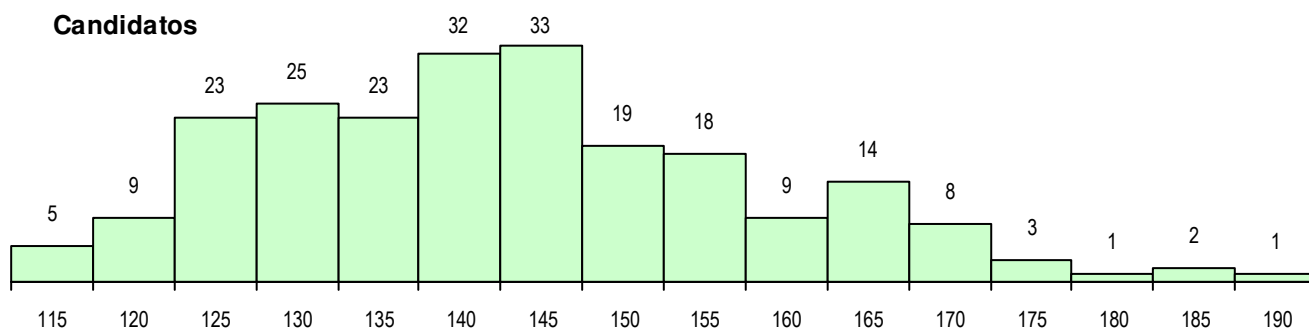

SEXO DOS CANDIDATOS

Sexo	Cands. %	Cols. %
Masc.	124 55	22 55
Femin.	101 45	18 45
Total	225	40

CURSO DO 12º ANO (15 mais frequentes)

Curso 12º ano	Cands. %	Cols. %
F60 Ciências e Tecnologias	162 72	35 88
F62 Línguas e Humanidades	31 14	1 3
F61 Ciências Socioeconómicas	10 4	1 3
C80 Recorrente - Ciências e Tecnologia	6 3	1 3
950 Equivalências Estrangeiras (Decret	3 1	0 0
P14 Técnico de Multimédia	2 1	0 0
C60 Ciências e Tecnologias	2 1	0 0
610 Cursos de Educação e Formação (1 0	1 3
220 Ens. Sec. Recorrente (Todos os Cu	1 0	1 3
R84 Técnico de Manut. Industrial de Met	1 0	0 0
H49 Desporto e Dinamização da Ativida	1 0	0 0
003 3.º curso	1 0	0 0
966 Cursos EFA, Formações Modulares	1 0	0 0
C62 Línguas e Humanidades	1 0	0 0
C61 Ciências Socioeconómicas	1 0	0 0

MÉDIAS DOS COLOCADOS

Nota de candidatura	144.7
Prova de ingresso	130.2
Média do 12º ano	154.4
Média do 10º/11º ano	154.4

OPÇÕES EXCLUÍDAS

Nota candidatura (s/mínima)	0
Prova ingresso (não fez)	0
Prova ingresso (s/mínima)	0
Pré-requisito (não fez)	0

DISTRIBUIÇÕES DE NOTAS DE CANDIDATURA

Candidatos

Colocados