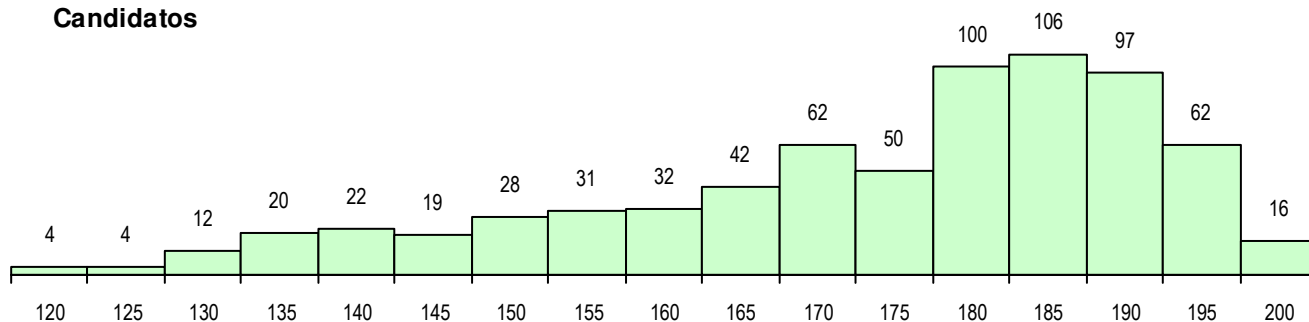

SEXO DOS CANDIDATOS

Sexo	Cands. %	Cols. %
Masc.	260 37	37 30
Femin.	447 63	86 70
Total	707	123

CURSO DO 12º ANO (15 mais frequentes)

Curso 12º ano	Cands. %	Cols. %
F60 Ciências e Tecnologias	294 42	48 39
F64 Artes Visuais	282 40	53 43
F72 Design de Produto	26 4	5 4
950 Equivalências Estrangeiras (Decret	18 3	6 5
F61 Ciências Socioeconómicas	17 2	1 1
C60 Ciências e Tecnologias	8 1	1 1
900 Emigrantes	7 1	2 2
F73 Produção Artística	6 1	1 1
C64 Artes Visuais	6 1	0 0
F71 Design de Comunicação	5 1	1 1
H57 Design, Cerâmica e Escultura	3 0	2 2
C84 Recorrente - Artes Visuais	3 0	0 0
F62 Línguas e Humanidades	3 0	0 0
H32 Desenhador de Projetos - Arquitetur	2 0	1 1
H61 Produção Gráfica	2 0	1 1

MÉDIAS DOS COLOCADOS

Nota de candidatura	188.7
Prova de ingresso	194.6
Média do 12º ano	182.8
Média do 10º/11º ano	182.8

OPÇÕES EXCLUÍDAS

Nota candidatura (s/mínima)	0
Prova ingresso (não fez)	2
Prova ingresso (s/mínima)	1
Pré-requisito (não fez)	0

DISTRIBUIÇÕES DE NOTAS DE CANDIDATURA

Candidatos

Colocados