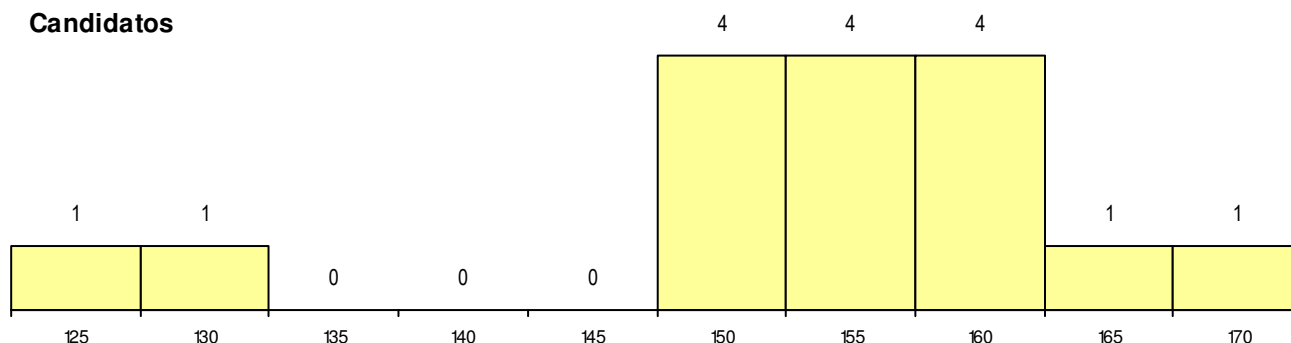

SEXO DOS CANDIDATOS

Sexo	Cands. %	Cols. %
Masc.	10 63	3 60
Femin.	6 38	2 40
Total	16	5

CURSO DO 12º ANO

(15 mais frequentes)

Curso 12º ano	Cands. %	Cols. %
F60 Ciências e Tecnologias	14 88	4 80
C60 Ciências e Tecnologias	2 13	1 20

MÉDIAS dos Colocados

Nota de candidatura 158.6
 Prova de ingresso 141.6
 Média do 12º ano 170.0
 Média do 10º/11º ano 170.0

DISTRIBUIÇÕES DE NOTAS DE CANDIDATURA

Candidatos

Colocados