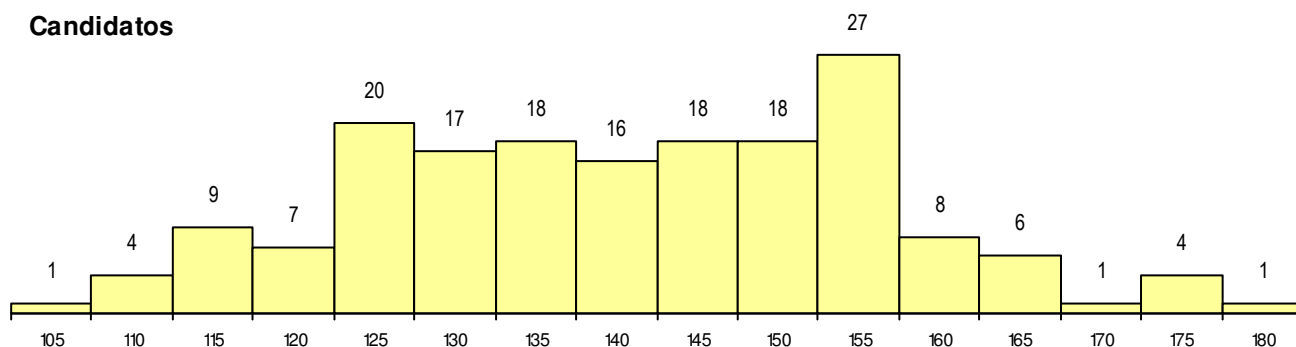

SEXO DOS CANDIDATOS

Sexo	Cands. %	Cols. %
Masc.	52 30	6 35
Femin.	123 70	11 65
Total	175	17

CURSO DO 12º ANO

Curso 12º ano	Cands. %	Cols. %
F62 Línguas e Humanidades	83 47	7 41
F60 Ciências e Tecnologias	30 17	4 24
F61 Ciências Socioeconómicas	17 10	2 12
C62 Línguas e Humanidades	8 5	0 0
950 Equivalências Estrangeiras (Decret	5 3	0 0
966 Cursos EFA, Formações Modulares	4 2	1 6
F64 Artes Visuais	3 2	1 6
P19 Técnico de Apoio Psicossocial	3 2	0 0
C80 Recorrente - Ciências e Tecnologia	3 2	0 0
610 Cursos de Educação e Formação (2 1	0 0
C82 Recorrente - Línguas e Humanidad	2 1	0 0
R02 Artes do Espetáculo - Interpretação	2 1	0 0
R15 Técnico de Desporto	1 1	1 6
F70 Comunicação Audiovisual	1 1	1 6
P01 Animador Sociocultural	1 1	0 0

MÉDIAS dos Colocados

Nota de candidatura	156.6
Prova de ingresso	160.5
Média do 12º ano	152.8
Média do 10º/11º ano	152.8

DISTRIBUIÇÕES DE NOTAS DE CANDIDATURA

Candidatos

Colocados