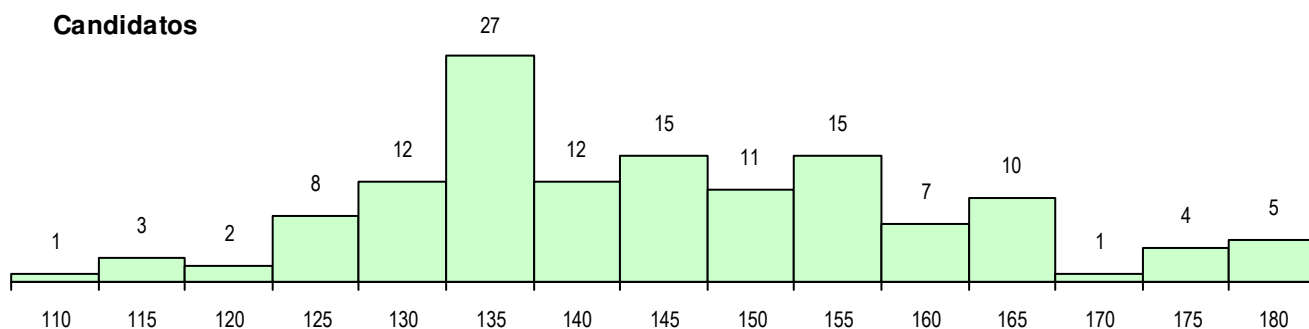

SEXO DOS CANDIDATOS

Sexo	Cands. %	Cols. %
Masc.	76 57	19 76
Femin.	57 43	6 24
Total	133	25

CURSO DO 12º ANO (15 mais frequentes)

Curso 12º ano	Cands. %	Cols. %
F60 Ciências e Tecnologias	66 50	13 52
F61 Ciências Socioeconómicas	59 44	11 44
950 Equivalências Estrangeiras (Decret	3 2	0 0
F62 Línguas e Humanidades	1 1	1 4
966 Cursos EFA, Formações Modulares	1 1	0 0
900 Emigrantes	1 1	0 0
C80 Recorrente - Ciências e Tecnologia	1 1	0 0
C60 Ciências e Tecnologias	1 1	0 0

MÉDIAS DOS COLOCADOS

Nota de candidatura	141.3
Prova de ingresso	123.5
Média do 12º ano	150.8
Média do 10º/11º ano	150.8

OPÇÕES EXCLUÍDAS

Nota candidatura (s/mínima)	0
Prova ingresso (não fez)	3
Prova ingresso (s/mínima)	0
Pré-requisito (não fez)	0

DISTRIBUIÇÕES DE NOTAS DE CANDIDATURA

Candidatos

Colocados