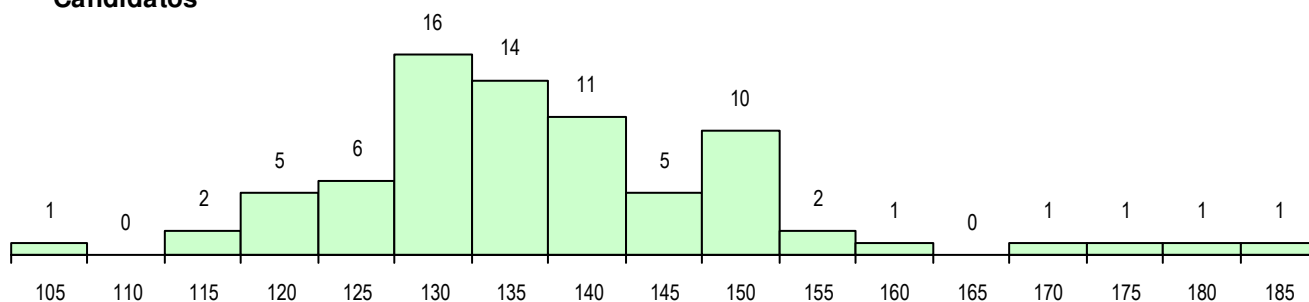

SEXO DOS CANDIDATOS

Sexo	Cands. %	Cols. %
Masc.	49 64	9 64
Femin.	28 36	5 36
Total	77	14

CURSO DO 12º ANO (15 mais frequentes)

Curso 12º ano	Cands. %	Cols. %
F60 Ciências e Tecnologias	70 91	14 100
F61 Ciências Socioeconómicas	2 3	0 0
966 Cursos EFA, Formações Modulares	1 1	0 0
R79 Técnico de Informática - Instalação	1 1	0 0
F76 Secundário de Música	1 1	0 0
C81 Recorrente - Ciências Socioeconóm	1 1	0 0
C80 Recorrente - Ciências e Tecnologia	1 1	0 0

MÉDIAS DOS COLOCADOS

Nota de candidatura	133.4
Prova de ingresso	110.9
Média do 12º ano	145.5
Média do 10º/11º ano	145.5

OPÇÕES EXCLUÍDAS

Nota candidatura (s/mínima)	0
Prova ingresso (não fez)	0
Prova ingresso (s/mínima)	0
Pré-requisito (não fez)	0

DISTRIBUIÇÕES DE NOTAS DE CANDIDATURA

Candidatos

Colocados