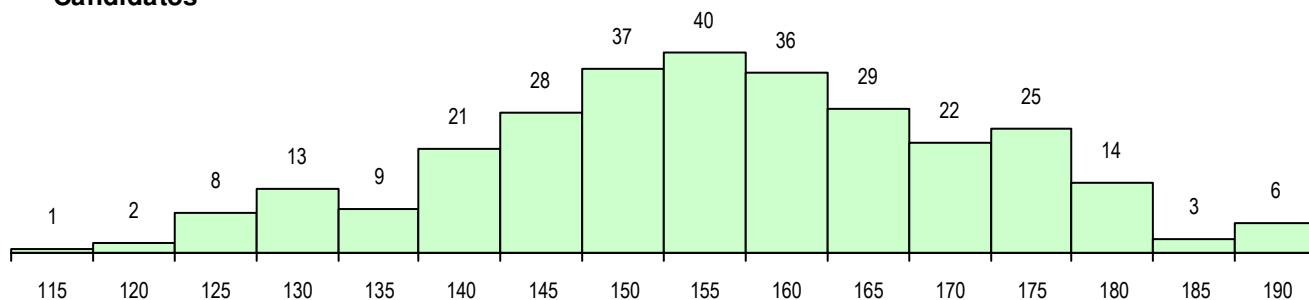

SEXO DOS CANDIDATOS

Sexo	Cands. %	Cols. %
Masc.	150 51	20 47
Femin.	144 49	23 53
Total	294	43

CURSO DO 12º ANO (15 mais frequentes)

Curso 12º ano	Cands. %	Cols. %
F62 Línguas e Humanidades	266 90	39 91
F61 Ciências Socioeconómicas	5 2	1 2
F60 Ciências e Tecnologias	5 2	1 2
C62 Línguas e Humanidades	4 1	1 2
950 Equivalências Estrangeiras (Decret	3 1	1 2
F64 Artes Visuais	2 1	0 0
725 Técnico comercial	1 0	0 0
P84 Técnico de Serviços Jurídicos	1 0	0 0
P56 Técnico de Gestão e Programação	1 0	0 0
H23 Línguas e Relações Empresariais (1 0	0 0
G42 Imagem Interativa (Portaria n.º 42/2	1 0	0 0
F75 Secundário de Dança	1 0	0 0
C82 Recorrente - Línguas e Humanidad	1 0	0 0
C60 Ciências e Tecnologias	1 0	0 0
003 3.º curso	1 0	0 0

MÉDIAS DOS COLOCADOS

Nota de candidatura	167.4
Prova de ingresso	158.7
Média do 12º ano	173.2
Média do 10º/11º ano	173.2

OPÇÕES EXCLUÍDAS

Nota candidatura (s/mínima)	0
Prova ingresso (não fez)	1
Prova ingresso (s/mínima)	1
Pré-requisito (não fez)	0

DISTRIBUIÇÕES DE NOTAS DE CANDIDATURA

Candidatos

Colocados