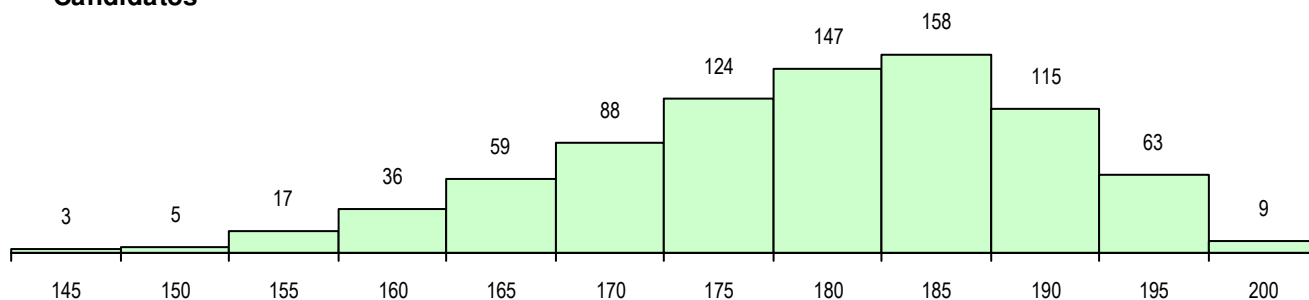

SEXO DOS CANDIDATOS

Sexo	Cands. %	Cols. %
Masc.	588 71	141 67
Femin.	236 29	69 33
Total	824	210

CURSO DO 12º ANO (15 mais frequentes)

Curso 12º ano	Cands. %	Cols. %
F60 Ciências e Tecnologias	771 94	195 93
950 Equivalências Estrangeiras (Decret	21 3	6 3
H13 Química, Ambiente e Qualidade (V	4 0	1 0
900 Emigrantes	3 0	1 0
F61 Ciências Socioeconómicas	3 0	1 0
H26 Química, Ambiente e Qualidade (V	2 0	1 0
A61 Ciências - Via B	2 0	0 0
H34 Eletrónica Industrial e Automação	1 0	1 0
H06 Eletrónica e Telecomunicações (VC	1 0	1 0
H01 Animação Sócio Desportiva (VC)	1 0	1 0
C60 Ciências e Tecnologias	1 0	1 0
P74 Técnico de Produção em Metalome	1 0	1 0
H24 Marketing e Estratégia Empresarial	1 0	0 0
F76 Secundário de Música	1 0	0 0
H08 Informática (VC)	1 0	0 0

MÉDIAS DOS COLOCADOS

Nota de candidatura	182.9
Prova de ingresso	176.7
Média do 12º ano	189.1
Média do 10º/11º ano	189.1

OPÇÕES EXCLUÍDAS

Nota candidatura (s/mínima)	0
Prova ingresso (não fez)	3
Prova ingresso (s/mínima)	6
Pré-requisito (não fez)	0

DISTRIBUIÇÕES DE NOTAS DE CANDIDATURA

Candidatos

Colocados