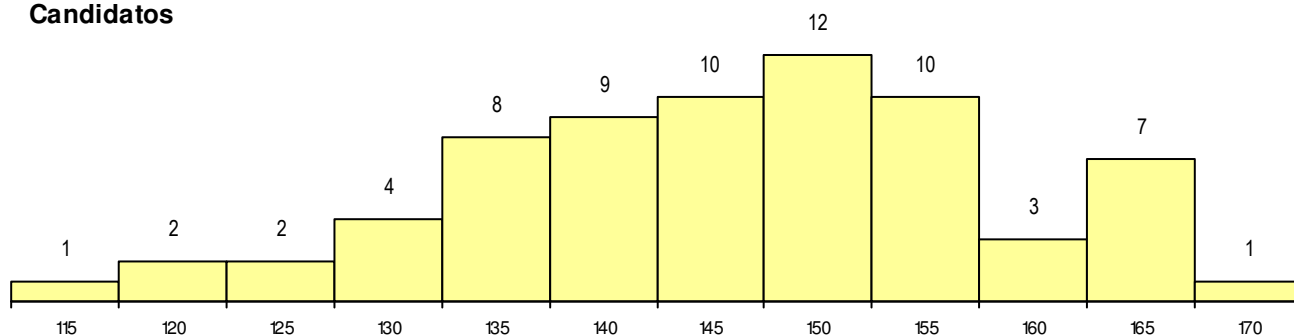

SEXO DOS CANDIDATOS

Sexo	Cands. %	Cols. %
Masc.	38 55	1 33
Femin.	31 45	2 67
Total	69	3

CURSO DO 12º ANO (15 mais frequentes)

Curso 12º ano	Cands. %	Cols. %
F62 Línguas e Humanidades	54 78	2 67
F60 Ciências e Tecnologias	5 7	0 0
F61 Ciências Socioeconómicas	3 4	0 0
950 Equivalências Estrangeiras (Decret	2 3	1 33
900 Emigrantes	1 1	0 0
725 Técnico comercial	1 1	0 0
H23 Línguas e Relações Empresariais (1 1	0 0
C62 Línguas e Humanidades	1 1	0 0
C60 Ciências e Tecnologias	1 1	0 0

MÉDIAS dos Colocados

Nota de candidatura	163.9
Prova de ingresso	162.3
Média do 12º ano	165.0
Média do 10º/11º ano	165.0

DISTRIBUIÇÕES DE NOTAS DE CANDIDATURA

Candidatos

Colocados