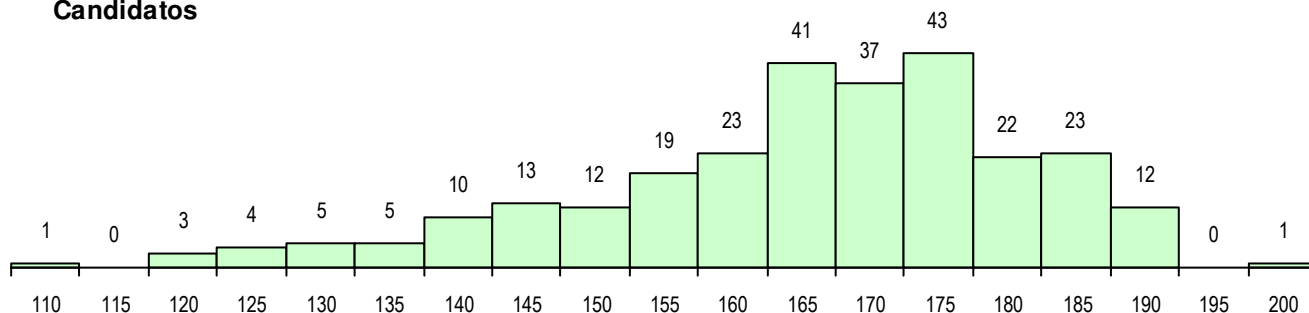

SEXO DOS CANDIDATOS

Sexo	Cands. %	Cols. %
Masc.	186 68	28 65
Femin.	88 32	15 35
Total	274	43

CURSO DO 12º ANO (15 mais frequentes)

Curso 12º ano	Cands. %	Cols. %
F61 Ciências Socioeconómicas	111 41	16 37
F60 Ciências e Tecnologias	109 40	20 47
P56 Técnico de Gestão e Programação	17 6	3 7
950 Equivalências Estrangeiras (Decret	9 3	0 0
900 Emigrantes	4 1	2 5
F64 Artes Visuais	4 1	0 0
966 Cursos EFA, Formações Modulares	3 1	0 0
P53 Técnico de Gestão de Equipamento	2 1	0 0
R25 Técnico de Informática - Sistemas	2 1	0 0
P59 Técnico de Informática de Gestão	1 0	1 2
P14 Técnico de Multimédia	1 0	1 2
P85 Técnico de Sistemas de Informação	1 0	0 0
R26 Técnico de Mecatrónica Automóvel	1 0	0 0
C61 Ciências Socioeconómicas	1 0	0 0
P43 Técnico de Eletrónica, Automação e	1 0	0 0

MÉDIAS DOS COLOCADOS

Nota de candidatura	174.1
Prova de ingresso	171.9
Média do 12º ano	175.2
Média do 10º/11º ano	175.2

OPÇÕES EXCLUÍDAS

Nota candidatura (s/mínima)	0
Prova ingresso (não fez)	4
Prova ingresso (s/mínima)	0
Pré-requisito (não fez)	0

DISTRIBUIÇÕES DE NOTAS DE CANDIDATURA

Candidatos

Colocados