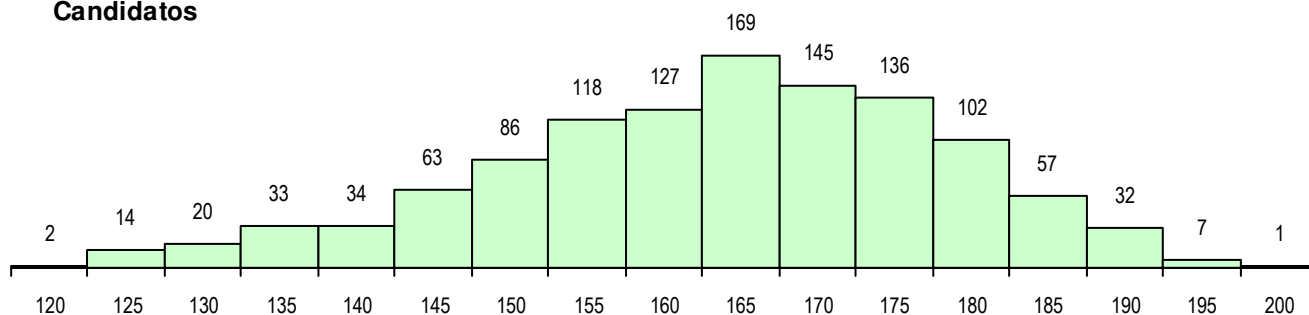

SEXO DOS CANDIDATOS

Sexo	Cands. %	Cols. %
Masc.	320 28	22 22
Femin.	826 72	78 78
Total	1146	100

CURSO DO 12º ANO (15 mais frequentes)

Curso 12º ano	Cands. %	Cols. %
F62 Línguas e Humanidades	723 63	56 56
F60 Ciências e Tecnologias	216 19	22 22
F61 Ciências Socioeconómicas	121 11	13 13
950 Equivalências Estrangeiras (Decret	24 2	3 3
610 Cursos de Educação e Formação (11 1	2 2
F64 Artes Visuais	8 1	2 2
900 Emigrantes	4 0	2 2
H16 Assessoria Jurídica e Documentaçã	4 0	0 0
P51 Técnico de Gestão	3 0	0 0
966 Cursos EFA, Formações Modulares	3 0	0 0
F75 Secundário de Dança	3 0	0 0
C82 Recorrente - Línguas e Humanidad	3 0	0 0
C81 Recorrente - Ciências Socioeconóm	2 0	0 0
C62 Línguas e Humanidades	2 0	0 0
P84 Técnico de Serviços Jurídicos	2 0	0 0

MÉDIAS DOS COLOCADOS

Nota de candidatura	179.2
Prova de ingresso	174.0
Média do 12º ano	182.7
Média do 10º/11º ano	182.7

OPÇÕES EXCLUÍDAS

Nota candidatura (s/mínima)	2
Prova ingresso (não fez)	37
Prova ingresso (s/mínima)	15
Pré-requisito (não fez)	0

DISTRIBUIÇÕES DE NOTAS DE CANDIDATURA

Candidatos

Colocados