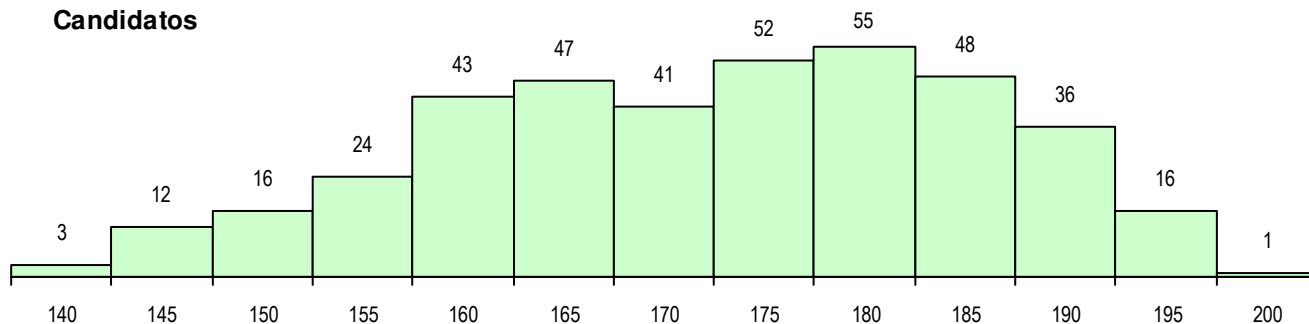

SEXO DOS CANDIDATOS

Sexo	Cands. %	Cols. %
Masc.	166 42	27 35
Femin.	228 58	50 65
Total	394	77

CURSO DO 12º ANO (15 mais frequentes)

Curso 12º ano	Cands. %	Cols. %
F60 Ciências e Tecnologias	344 87	69 90
F61 Ciências Socioeconómicas	32 8	6 8
950 Equivalências Estrangeiras (Decret	12 3	2 3
C60 Ciências e Tecnologias	3 1	0 0
610 Cursos de Educação e Formação (1 0	0 0
F62 Línguas e Humanidades	1 0	0 0
C80 Recorrente - Ciências e Tecnologia	1 0	0 0

MÉDIAS DOS COLOCADOS

Nota de candidatura	174.1
Prova de ingresso	177.3
Média do 12º ano	170.8
Média do 10º/11º ano	170.8

OPÇÕES EXCLUÍDAS

Nota candidatura (s/mínima)	1
Prova ingresso (não fez)	1
Prova ingresso (s/mínima)	0
Pré-requisito (não fez)	0

DISTRIBUIÇÕES DE NOTAS DE CANDIDATURA

Candidatos

Colocados