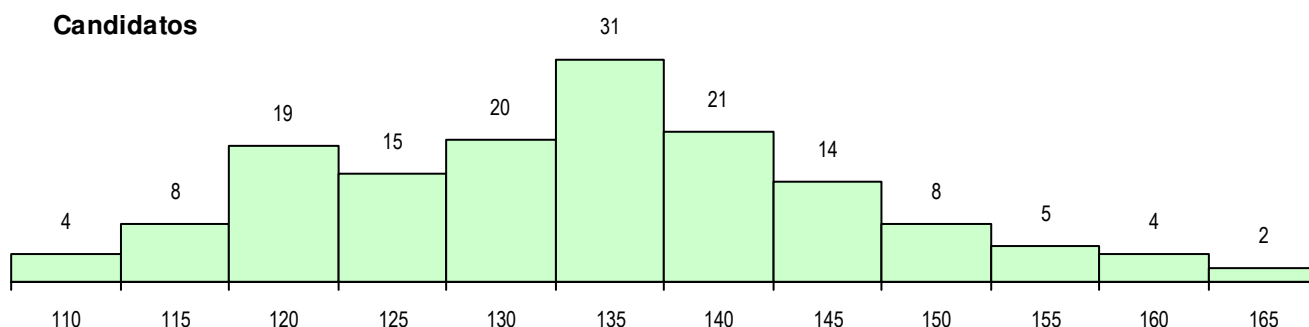

**SEXO DOS CANDIDATOS**

Sexo	Cands. %	Cols. %
Masc.	20 13	0 0
Femin.	131 87	35 100
<b>Total</b>	151	35

**CURSO DO 12º ANO (15 mais frequentes)**

Curso 12º ano	Cands. %	Cols. %
F62 Línguas e Humanidades	89 59	24 69
F60 Ciências e Tecnologias	21 14	3 9
F61 Ciências Socioeconómicas	17 11	0 0
966 Cursos EFA, Formações Modulares	6 4	1 3
R15 Técnico de Desporto	5 3	1 3
R46 Técnico de Ação Educativa	4 3	3 9
C80 Recorrente - Ciências e Tecnologia	2 1	1 3
R20 Técnico de Cozinha/Pastelaria	1 1	1 3
P75 Técnico de Proteção Civil	1 1	1 3
U32 Intérprete/Ator/Atriz	1 1	0 0
P91 Técnico de Turismo	1 1	0 0
P56 Técnico de Gestão e Programação	1 1	0 0
P11 Técnico Auxiliar de Saúde	1 1	0 0
F64 Artes Visuais	1 1	0 0

**MÉDIAS DOS COLOCADOS**

Nota de candidatura	137.8
Prova de ingresso	125.9
Média do 12º ano	144.2
Média do 10º/11º ano	144.2

**OPÇÕES EXCLUÍDAS**

Nota candidatura (s/mínima)	0
Prova ingresso (não fez)	1
Prova ingresso (s/mínima)	0
Pré-requisito (não fez)	0

**DISTRIBUIÇÕES DE NOTAS DE CANDIDATURA**

**Candidatos**

**Colocados**