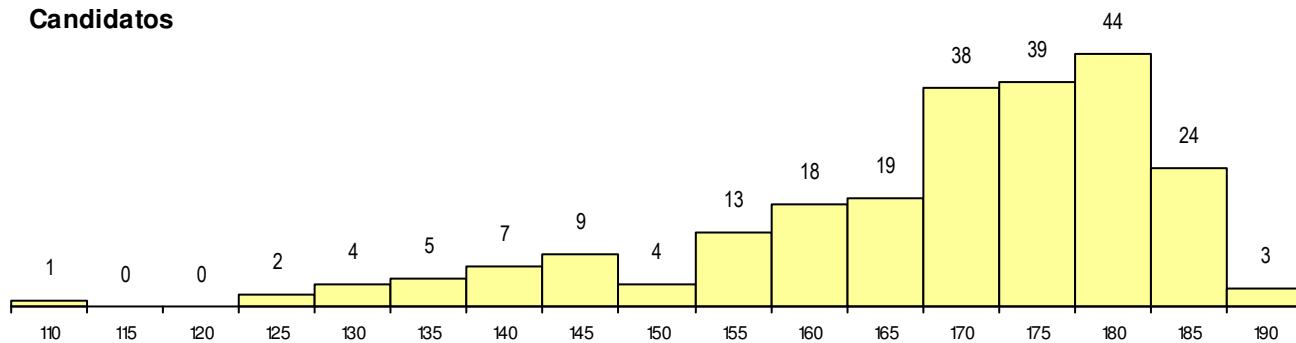

**SEXO DOS CANDIDATOS**

Sexo	Cands. %	Cols. %
Masc.	120 52	3 60
Femin.	110 48	2 40
<b>Total</b>	<b>230</b>	<b>5</b>

**CURSO DO 12º ANO**

(15 mais frequentes)

Curso 12º ano	Cands. %	Cols. %
F60 Ciências e Tecnologias	108 47	1 20
F61 Ciências Socioeconómicas	107 47	3 60
900 Emigrantes	4 2	1 20
950 Equivalências Estrangeiras (Decret	2 1	0 0
H24 Marketing e Estratégia Empresarial	2 1	0 0
R20 Técnico de Cozinha/Pastelaria	1 0	0 0
H37 Tecnologias e Segurança Alimentar	1 0	0 0
H27 Administração e Marketing	1 0	0 0
H14 Animação Sociodesportiva (VT)	1 0	0 0
H11 Marketing e Estratégia Empresarial	1 0	0 0
H08 Informática (VC)	1 0	0 0
F62 Línguas e Humanidades	1 0	0 0

**MÉDIAS dos Colocados**

Nota de candidatura	178.9
Prova de ingresso	177.7
Média do 12º ano	180.0
Média do 10º/11º ano	180.0

**DISTRIBUIÇÕES DE NOTAS DE CANDIDATURA**

**Candidatos**

**Colocados**