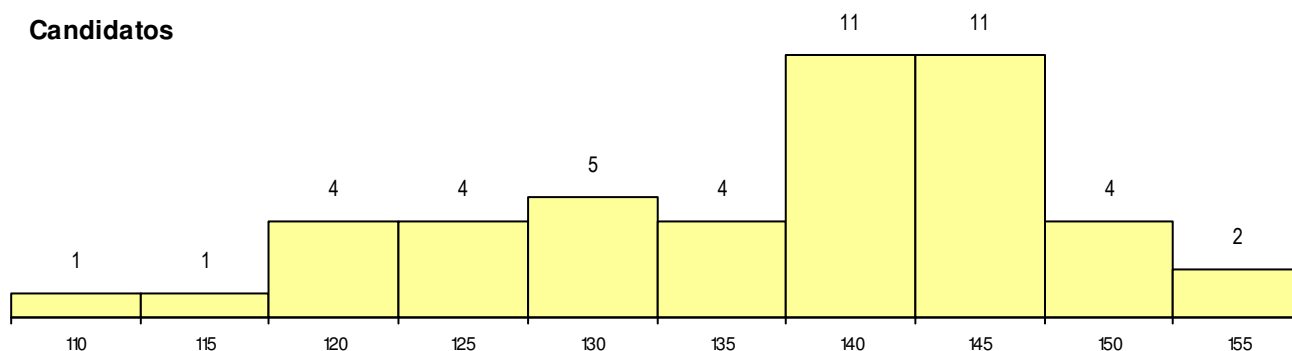

SEXO DOS CANDIDATOS

Sexo	Cands. %	Cols. %
Masc.	18 38	2 20
Femin.	29 62	8 80
Total	47	10

CURSO DO 12º ANO

Curso 12º ano	Cands. %	Cols. %
F62 Línguas e Humanidades	17 36	5 50
F60 Ciências e Tecnologias	10 21	1 10
950 Equivalências Estrangeiras (Decret	3 6	0 0
R05 Técnico de Apoio à Gestão Desporti	3 6	0 0
F61 Ciências Socioeconómicas	3 6	0 0
966 Cursos EFA, Formações Modulares	2 4	0 0
P14 Técnico de Multimédia	2 4	0 0
U17 Técnico de Receção Hoteleira	1 2	1 10
R56 Técnico de Comunicação e Serviço	1 2	1 10
P91 Técnico de Turismo	1 2	1 10
F64 Artes Visuais	1 2	1 10
R79 Técnico de Informática - Instalação	1 2	0 0
R24 Técnico de Massagem de Estética	1 2	0 0
P19 Técnico de Apoio Psicossocial	1 2	0 0

(15 mais frequentes)

MÉDIAS dos Colocados

Nota de candidatura	144.4
Prova de ingresso	133.4
Média do 12º ano	150.3
Média do 10º/11º ano	150.3

DISTRIBUIÇÕES DE NOTAS DE CANDIDATURA

Candidatos

Colocados