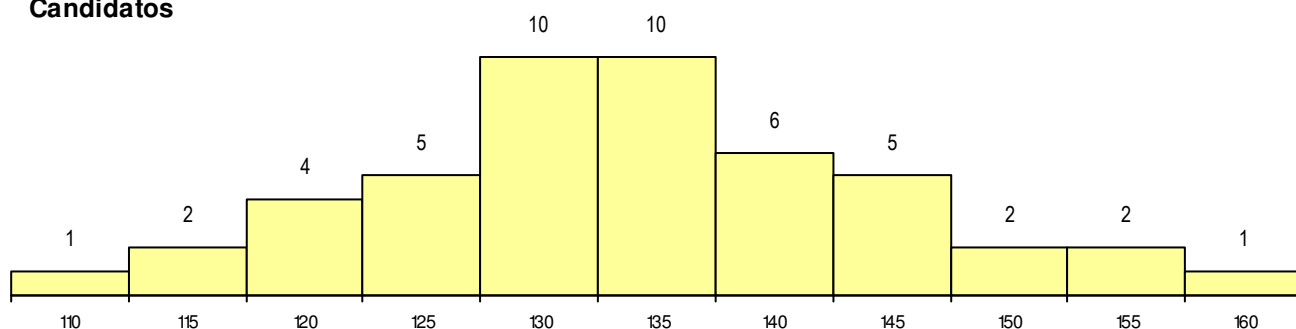

SEXO DOS CANDIDATOS

Sexo	Cands. %	Cols. %
Masc.	15 31	1 17
Femin.	33 69	5 83
Total	48	6

CURSO DO 12º ANO

(15 mais frequentes)

Curso 12º ano	Cands. %	Cols. %
F60 Ciências e Tecnologias	37 77	5 83
C80 Recorrente - Ciências e Tecnologia	5 10	0 0
950 Equivalências Estrangeiras (Decret	2 4	0 0
F62 Línguas e Humanidades	1 2	1 17
966 Cursos EFA, Formações Modulares	1 2	0 0
R15 Técnico de Desporto	1 2	0 0
F64 Artes Visuais	1 2	0 0

MÉDIAS dos Colocados

Nota de candidatura	144.4
Prova de ingresso	121.9
Média do 12º ano	156.5
Média do 10º/11º ano	156.5

DISTRIBUIÇÕES DE NOTAS DE CANDIDATURA

Candidatos

Colocados