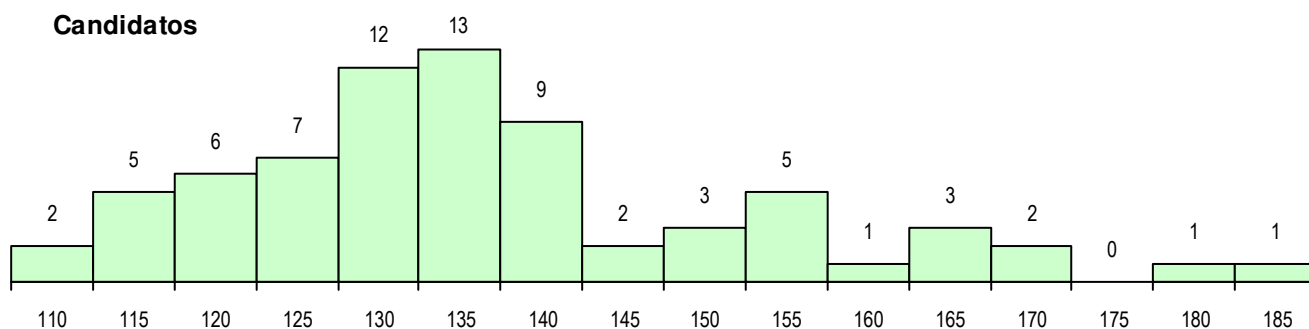

SEXO DOS CANDIDATOS

Sexo	Cands. %	Cols. %
Masc.	18 25	4 18
Femin.	54 75	18 82
Total	72	22

CURSO DO 12º ANO (15 mais frequentes)

Curso 12º ano	Cands. %	Cols. %
F62 Línguas e Humanidades	48 67	16 73
F60 Ciências e Tecnologias	17 24	5 23
F61 Ciências Socioeconómicas	3 4	0 0
R13 PROFIJ - Ensino Secundário - Nível	1 1	1 5
F76 Secundário de Música	1 1	0 0
F64 Artes Visuais	1 1	0 0
C81 Recorrente - Ciências Socioeconóm	1 1	0 0

MÉDIAS DOS COLOCADOS

Nota de candidatura	129.6
Prova de ingresso	119.0
Média do 12º ano	140.1
Média do 10º/11º ano	140.1

OPÇÕES EXCLUÍDAS

Nota candidatura (s/mínima)	0
Prova ingresso (não fez)	1
Prova ingresso (s/mínima)	0
Pré-requisito (não fez)	0

DISTRIBUIÇÕES DE NOTAS DE CANDIDATURA

Candidatos

Colocados