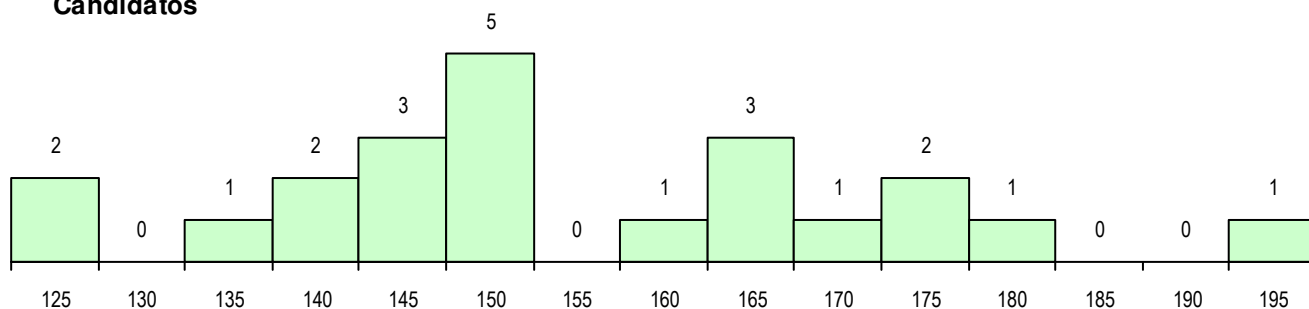

(15 mais frequentes)

Curso 12º ano	Cands. %	Cols. %
F60 Ciências e Tecnologias	11 50	2 50
F61 Ciências Socioeconómicas	9 41	2 50
R13 PROFIJ - Ensino Secundário - Nível	1 5	0 0
F64 Artes Visuais	1 5	0 0

MÉDIAS DOS COLOCADOS

Nota de candidatura	160.5
Prova de ingresso	152.8
Média do 12º ano	168.3
Média do 10º/11º ano	168.3

OPÇÕES EXCLUÍDAS

Nota candidatura (s/mínima)	0
Prova ingresso (não fez)	0
Prova ingresso (s/mínima)	0
Pré-requisito (não fez)	0

DISTRIBUIÇÕES DE NOTAS DE CANDIDATURA

Candidatos

Colocados