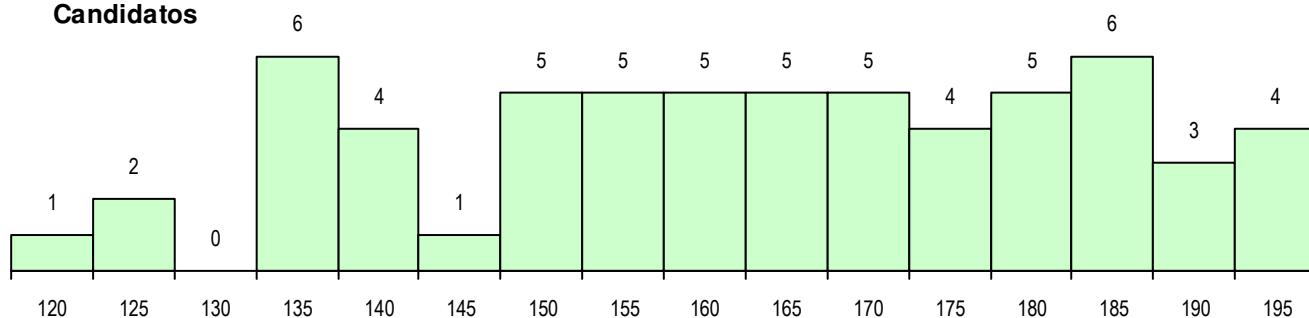

SEXO DOS CANDIDATOS

Sexo	Cands. %	Cols. %
Masc.	49 80	7 100
Femin.	12 20	0 0
Total	61	7

CURSO DO 12º ANO (15 mais frequentes)

Curso 12º ano	Cands. %	Cols. %
F60 Ciências e Tecnologias	57 93	7 100
950 Equivalências Estrangeiras (Decret	3 5	0 0
H13 Química, Ambiente e Qualidade (V	1 2	0 0

MÉDIAS DOS COLOCADOS

Nota de candidatura	169.7
Prova de ingresso	162.1
Média do 12º ano	177.3
Média do 10º/11º ano	177.3

OPÇÕES EXCLUÍDAS

Nota candidatura (s/mínima)	0
Prova ingresso (não fez)	1
Prova ingresso (s/mínima)	0
Pré-requisito (não fez)	0

DISTRIBUIÇÕES DE NOTAS DE CANDIDATURA

Candidatos

Colocados