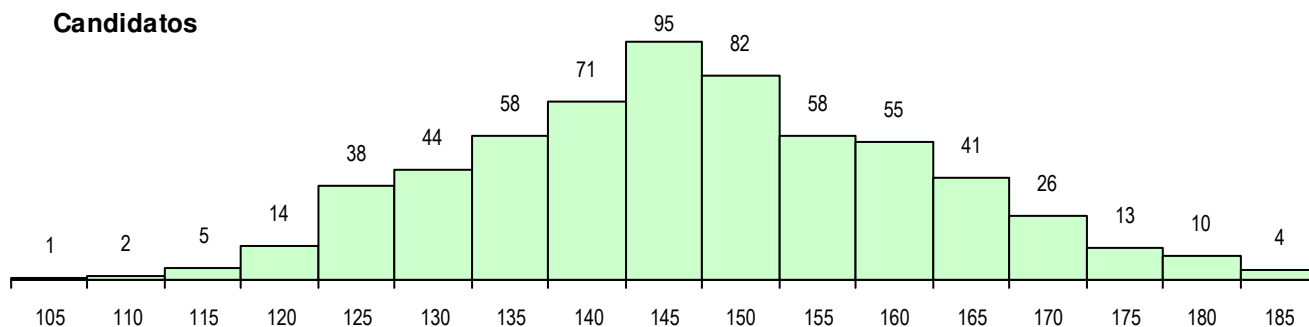

SEXO DOS CANDIDATOS

Sexo	Cands. %	Cols. %
Masc.	52 8	2 4
Femin.	565 92	51 96
Total	617	53

CURSO DO 12º ANO (15 mais frequentes)

Curso 12º ano	Cands. %	Cols. %
F62 Línguas e Humanidades	365 59	33 62
F60 Ciências e Tecnologias	148 24	12 23
F61 Ciências Socioeconómicas	34 6	3 6
F64 Artes Visuais	18 3	1 2
R46 Técnico de Ação Educativa	8 1	1 2
610 Cursos de Educação e Formação (5 1	0 0
R15 Técnico de Desporto	4 1	0 0
H14 Animação Sociodesportiva (VT)	3 0	1 2
P11 Técnico Auxiliar de Saúde	2 0	1 2
P56 Técnico de Gestão e Programação	2 0	0 0
C82 Recorrente - Línguas e Humanidad	2 0	0 0
H61 Produção Gráfica	1 0	1 2
P06 Instrumentista de Cordas e de Tecl	1 0	0 0
H19 Eletrónica e Telecomunicações (VT)	1 0	0 0
H22 Informática de Gestão (VT)	1 0	0 0

MÉDIAS DOS COLOCADOS

Nota de candidatura	156.8
Prova de ingresso	147.9
Média do 12º ano	165.7
Média do 10º/11º ano	165.7

OPÇÕES EXCLUÍDAS

Nota candidatura (s/mínima)	0
Prova ingresso (não fez)	8
Prova ingresso (s/mínima)	0
Pré-requisito (não fez)	0

DISTRIBUIÇÕES DE NOTAS DE CANDIDATURA

Candidatos

Colocados