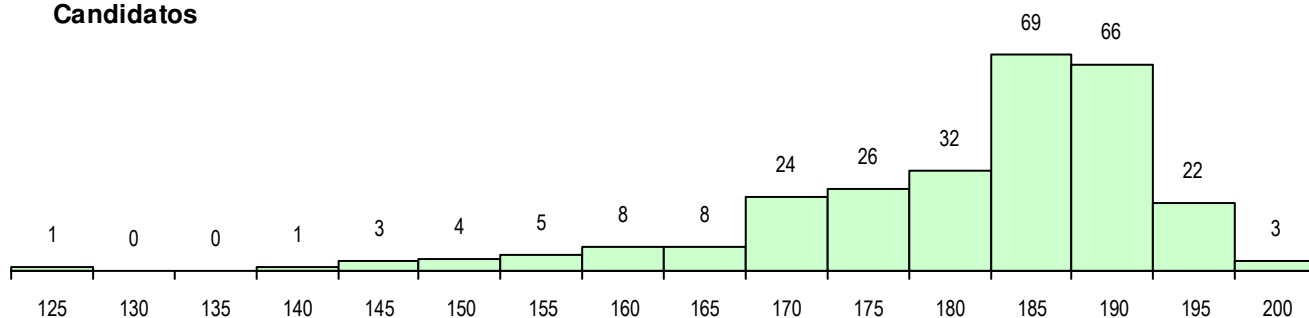

**SEXO DOS CANDIDATOS**

Sexo	Cands. %	Cols. %
Masc.	210 77	40 80
Femin.	62 23	10 20
<b>Total</b>	<b>272</b>	<b>50</b>

**CURSO DO 12º ANO (15 mais frequentes)**

Curso 12º ano	Cands. %	Cols. %
F60 Ciências e Tecnologias	262 96	48 96
950 Equivalências Estrangeiras (Decret	3 1	0 0
900 Emigrantes	2 1	0 0
H50 Informática Aplicada à Web	1 0	1 2
F61 Ciências Socioeconómicas	1 0	1 2
U34 Mecânico de Aeronaves e de Materi	1 0	0 0
H20 Eletrotecnia e Automação Industrial	1 0	0 0
F75 Secundário de Dança	1 0	0 0

**MÉDIAS DOS COLOCADOS**

Nota de candidatura	186.5
Prova de ingresso	183.9
Média do 12º ano	189.0
Média do 10º/11º ano	189.0

**OPÇÕES EXCLUÍDAS**

Nota candidatura (s/mínima)	0
Prova ingresso (não fez)	0
Prova ingresso (s/mínima)	0
Pré-requisito (não fez)	0

**DISTRIBUIÇÕES DE NOTAS DE CANDIDATURA**

**Candidatos**

**Colocados**