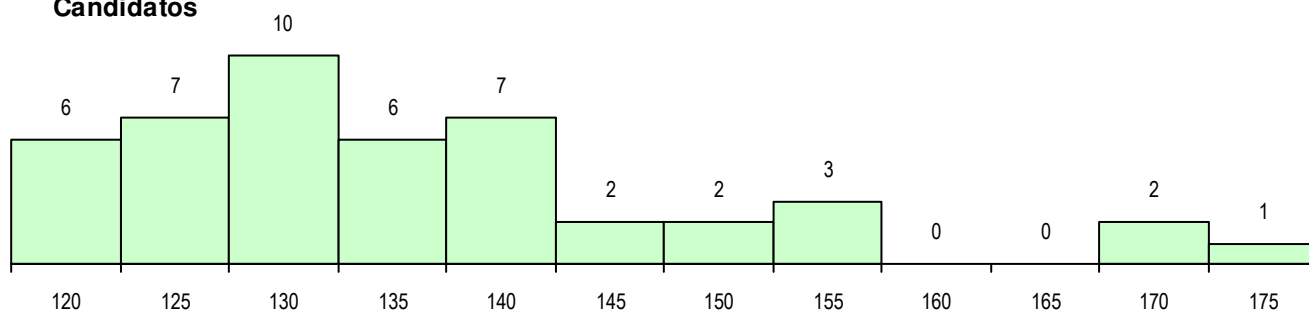

SEXO DOS CANDIDATOS

Sexo	Cands. %	Cols. %
Masc.	23 50	5 56
Femin.	23 50	4 44
Total	46	9

CURSO DO 12º ANO

Curso 12º ano	Cands. %	Cols. %
F62 Línguas e Humanidades	38 83	9 100
F60 Ciências e Tecnologias	4 9	0 0
F61 Ciências Socioeconómicas	3 7	0 0
F76 Secundário de Música	1 2	0 0

(15 mais frequentes)

MÉDIAS DOS COLOCADOS

Nota de candidatura	129.8
Prova de ingresso	124.5
Média do 12º ano	135.0
Média do 10º/11º ano	135.0

OPÇÕES EXCLUÍDAS

Nota candidatura (s/mínima)	0
Prova ingresso (não fez)	0
Prova ingresso (s/mínima)	0
Pré-requisito (não fez)	0

DISTRIBUIÇÕES DE NOTAS DE CANDIDATURA

Candidatos

Colocados