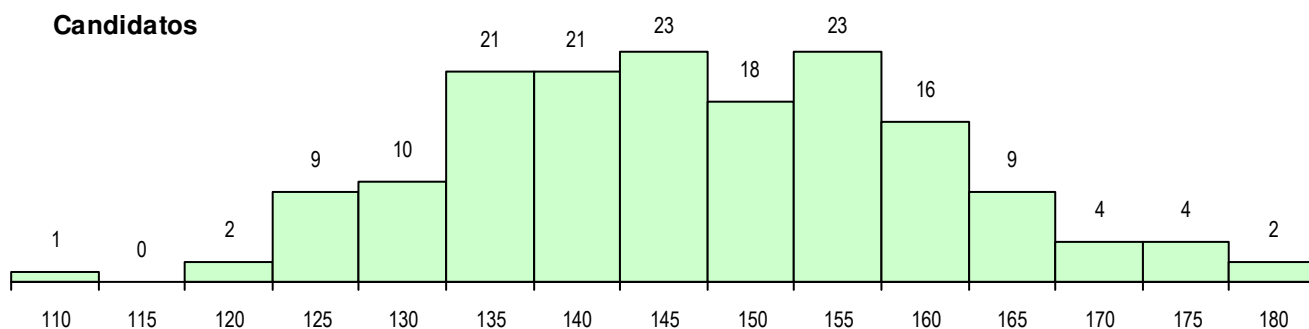

**SEXO DOS CANDIDATOS**

Sexo	Cands. %	Cols. %
Masc.	94 58	17 55
Femin.	69 42	14 45
<b>Total</b>	<b>163</b>	<b>31</b>

**CURSO DO 12º ANO (15 mais frequentes)**

Curso 12º ano	Cands. %	Cols. %
F60 Ciências e Tecnologias	99 61	19 61
F61 Ciências Socioeconómicas	59 36	10 32
900 Emigrantes	1 1	1 3
C80 Recorrente - Ciências e Tecnologia	1 1	1 3
950 Equivalências Estrangeiras (Decret	1 1	0 0
940 Escolas estrangeiras em Portugal	1 1	0 0
H17 Biotecnologia (VT)	1 1	0 0

**MÉDIAS DOS COLOCADOS**

Nota de candidatura	140.2
Prova de ingresso	128.5
Média do 12º ano	151.9
Média do 10º/11º ano	151.9

**OPÇÕES EXCLUÍDAS**

Nota candidatura (s/mínima)	0
Prova ingresso (não fez)	1
Prova ingresso (s/mínima)	0
Pré-requisito (não fez)	0

**DISTRIBUIÇÕES DE NOTAS DE CANDIDATURA**

**Candidatos**

**Colocados**