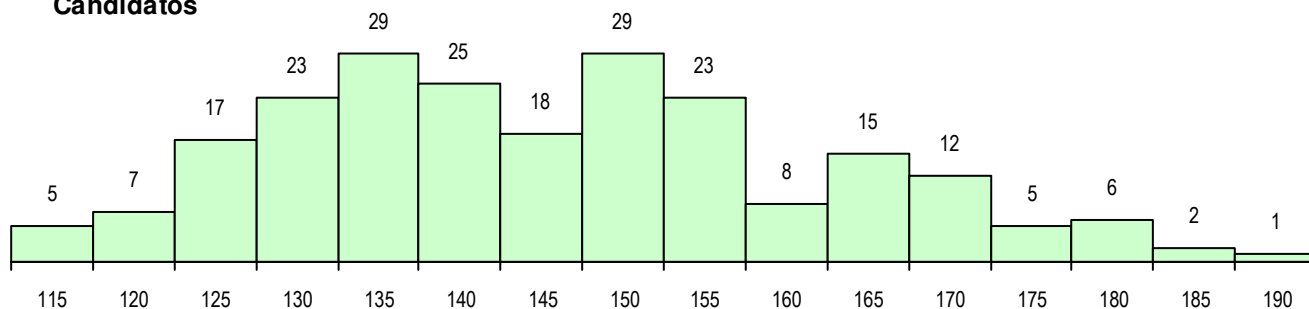

**SEXO DOS CANDIDATOS**

Sexo	Cands. %	Cols. %
Masc.	201 89	39 98
Femin.	24 11	1 3
<b>Total</b>	<b>225</b>	<b>40</b>

**CURSO DO 12º ANO (15 mais frequentes)**

Curso 12º ano	Cands. %	Cols. %
F60 Ciências e Tecnologias	210 93	35 88
F61 Ciências Socioeconómicas	8 4	2 5
P56 Técnico de Gestão e Programação	2 1	1 3
900 Emigrantes	1 0	1 3
R25 Técnico de Informática - Sistemas	1 0	1 3
P14 Técnico de Multimédia	1 0	0 0
C80 Recorrente - Ciências e Tecnologia	1 0	0 0
C60 Ciências e Tecnologias	1 0	0 0

**MÉDIAS DOS COLOCADOS**

Nota de candidatura	142.3
Prova de ingresso	130.7
Média do 12º ano	153.9
Média do 10º/11º ano	153.9

**OPÇÕES EXCLUÍDAS**

Nota candidatura (s/mínima)	0
Prova ingresso (não fez)	3
Prova ingresso (s/mínima)	0
Pré-requisito (não fez)	0

**DISTRIBUIÇÕES DE NOTAS DE CANDIDATURA**

**Candidatos**

**Colocados**