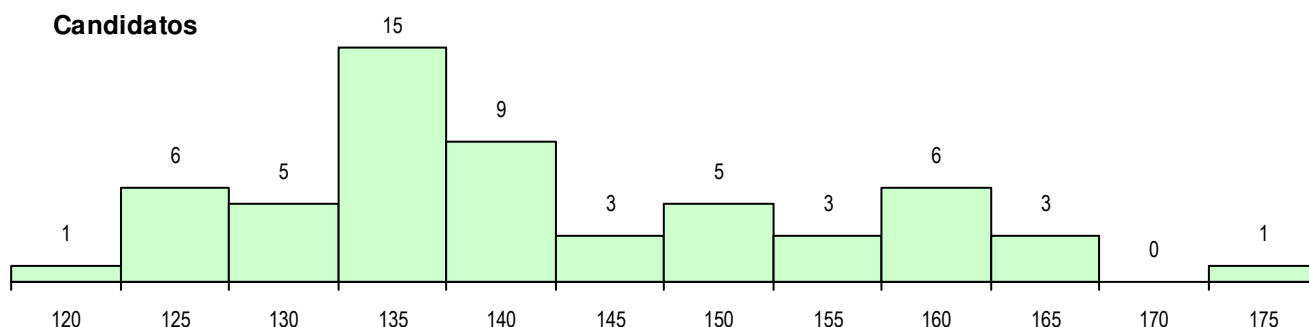

SEXO DOS CANDIDATOS

Sexo	Cands. %	Cols. %
Masc.	21 37	4 36
Femin.	36 63	7 64
Total	57	11

CURSO DO 12º ANO (15 mais frequentes)

Curso 12º ano	Cands. %	Cols. %
F62 Línguas e Humanidades	32 56	8 73
F60 Ciências e Tecnologias	16 28	1 9
F64 Artes Visuais	3 5	1 9
P08 Instrumentista de Sopros e de Percu	1 2	1 9
R15 Técnico de Desporto	1 2	0 0
P36 Técnico de Desenho Digital 3D	1 2	0 0
P14 Técnico de Multimédia	1 2	0 0
F71 Design de Comunicação	1 2	0 0
F61 Ciências Socioeconómicas	1 2	0 0

MÉDIAS DOS COLOCADOS

Nota de candidatura	138.4
Prova de ingresso	131.3
Média do 12º ano	145.5
Média do 10º/11º ano	145.5

OPÇÕES EXCLUÍDAS

Nota candidatura (s/mínima)	0
Prova ingresso (não fez)	2
Prova ingresso (s/mínima)	0
Pré-requisito (não fez)	0

DISTRIBUIÇÕES DE NOTAS DE CANDIDATURA

Candidatos

Colocados