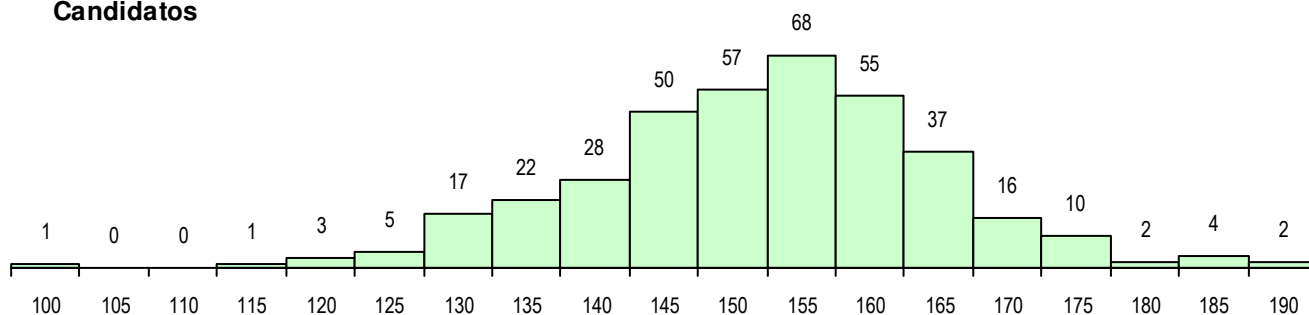

SEXO DOS CANDIDATOS

Sexo	Cands. %	Cols. %
Masc.	218 58	44 54
Femin.	160 42	37 46
Total	378	81

CURSO DO 12º ANO (15 mais frequentes)

Curso 12º ano	Cands. %	Cols. %
F61 Ciências Socioeconómicas	211 56	47 58
F60 Ciências e Tecnologias	135 36	28 35
F62 Línguas e Humanidades	7 2	2 2
C81 Recorrente - Ciências Socioeconóm	7 2	2 2
966 Cursos EFA, Formações Modulares	3 1	0 0
R15 Técnico de Desporto	2 1	1 1
R38 Programador de Informática	2 1	0 0
R05 Técnico de Apoio à Gestão Desporti	2 1	0 0
H22 Informática de Gestão (VT)	1 0	1 1
P66 Técnico de Mecatrónica	1 0	0 0
F64 Artes Visuais	1 0	0 0
F76 Secundário de Música	1 0	0 0
P59 Técnico de Informática de Gestão	1 0	0 0
R17 Técnico em Animação de Turismo	1 0	0 0
940 Escolas estrangeiras em Portugal	1 0	0 0

MÉDIAS DOS COLOCADOS

Nota de candidatura	154.9
Prova de ingresso	147.3
Média do 12º ano	162.4
Média do 10º/11º ano	162.4

OPÇÕES EXCLUÍDAS

Nota candidatura (s/mínima)	0
Prova ingresso (não fez)	0
Prova ingresso (s/mínima)	3
Pré-requisito (não fez)	0

DISTRIBUIÇÕES DE NOTAS DE CANDIDATURA

Candidatos

Colocados