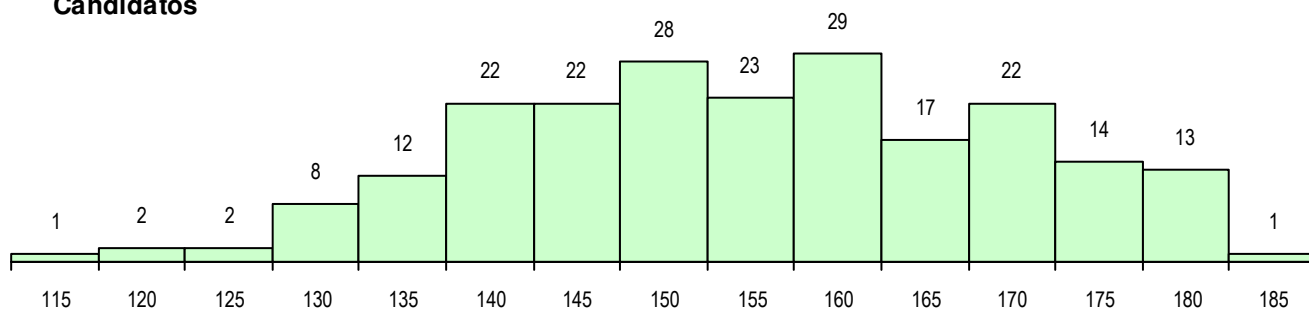

**SEXO DOS CANDIDATOS**

Sexo	Cands. %	Cols. %
Masc.	40 19	8 17
Femin.	176 81	39 83
<b>Total</b>	<b>216</b>	<b>47</b>

**CURSO DO 12º ANO**

Curso 12º ano	Cands. %	Cols. %
F60 Ciências e Tecnologias	214 99	47 100
F61 Ciências Socioeconómicas	1 0	0 0
C60 Ciências e Tecnologias	1 0	0 0

(15 mais frequentes)

**MÉDIAS DOS COLOCADOS**

Nota de candidatura	146.9
Prova de ingresso	131.2
Média do 12º ano	162.5
Média do 10º/11º ano	162.5

**OPÇÕES EXCLUÍDAS**

Nota candidatura (s/mínima)	0
Prova ingresso (não fez)	2
Prova ingresso (s/mínima)	0
Pré-requisito (não fez)	0

**DISTRIBUIÇÕES DE NOTAS DE CANDIDATURA**

**Candidatos**

**Colocados**