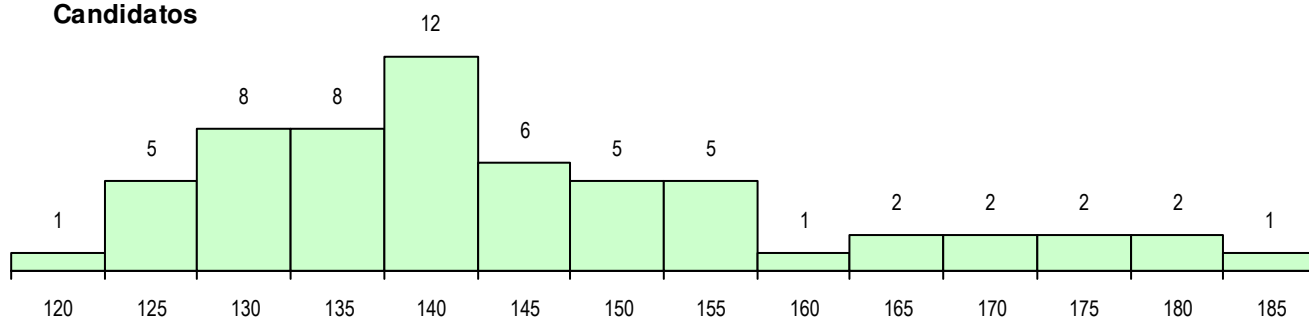

SEXO DOS CANDIDATOS

Sexo	Cands. %	Cols. %
Masc.	16 27	6 27
Femin.	44 73	16 73
Total	60	22

CURSO DO 12º ANO (15 mais frequentes)

Curso 12º ano	Cands. %	Cols. %
F62 Línguas e Humanidades	48 80	17 77
F64 Artes Visuais	4 7	0 0
P14 Técnico de Multimédia	2 3	1 5
841 Agrupamento 4 / comunicação	1 2	1 5
950 Equivalências Estrangeiras (Decret	1 2	1 5
F60 Ciências e Tecnologias	1 2	1 5
C82 Recorrente - Línguas e Humanidad	1 2	1 5
966 Cursos EFA, Formações Modulares	1 2	0 0
F71 Design de Comunicação	1 2	0 0

MÉDIAS DOS COLOCADOS

Nota de candidatura	142.7
Prova de ingresso	138.7
Média do 12º ano	146.6
Média do 10º/11º ano	146.6

OPÇÕES EXCLUÍDAS

Nota candidatura (s/mínima)	0
Prova ingresso (não fez)	1
Prova ingresso (s/mínima)	0
Pré-requisito (não fez)	0

DISTRIBUIÇÕES DE NOTAS DE CANDIDATURA

Candidatos

Colocados