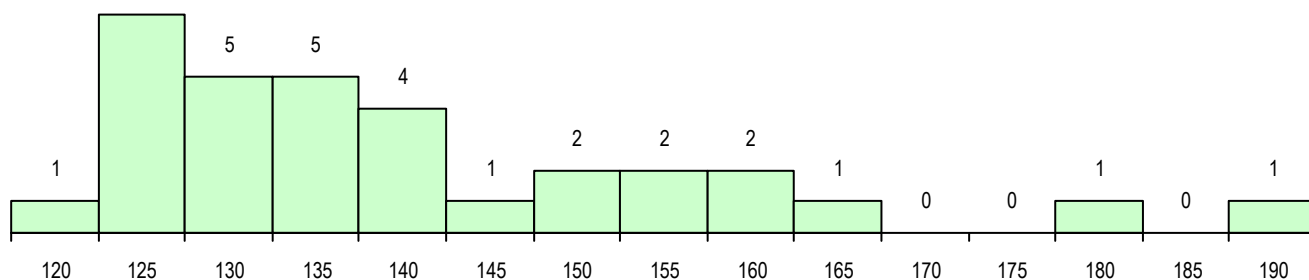

**SEXO DOS CANDIDATOS**

Sexo	Cands. %	Cols. %
Masc.	30 94	1 50
Femin.	2 6	1 50
<b>Total</b>	<b>32</b>	<b>2</b>

**CURSO DO 12º ANO (15 mais frequentes)**

Curso 12º ano	Cands. %	Cols. %
F60 Ciências e Tecnologias	24 75	1 50
R38 Programador de Informática	3 9	1 50
F61 Ciências Socioeconómicas	3 9	0 0
950 Equivalências Estrangeiras (Decret	1 3	0 0
P48 Técnico de Fotografia	1 3	0 0

**MÉDIAS DOS COLOCADOS**

Nota de candidatura	132.2
Prova de ingresso	124.3
Média do 12º ano	140.0
Média do 10º/11º ano	140.0

**OPÇÕES EXCLUÍDAS**

Nota candidatura (s/mínima)	0
Prova ingresso (não fez)	2
Prova ingresso (s/mínima)	0
Pré-requisito (não fez)	0

**DISTRIBUIÇÕES DE NOTAS DE CANDIDATURA**

**Candidatos**

**Colocados**