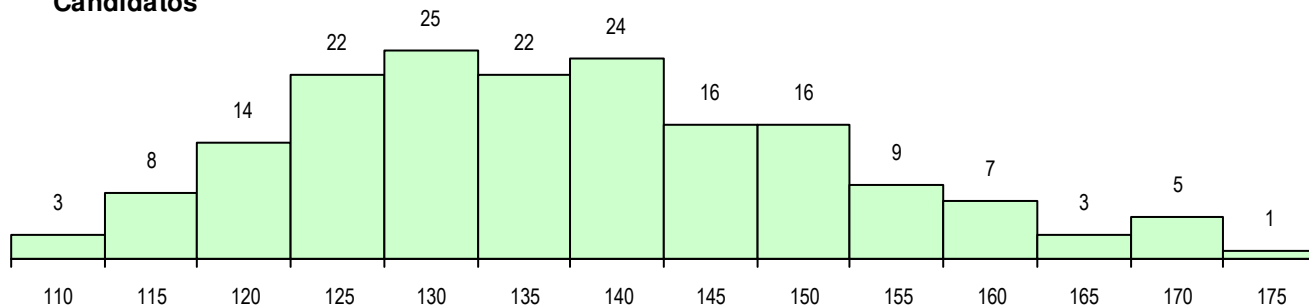

SEXO DOS CANDIDATOS

Sexo	Cands. %	Cols. %
Masc.	62 35	17 34
Femin.	113 65	33 66
Total	175	50

CURSO DO 12º ANO (15 mais frequentes)

Curso 12º ano	Cands. %	Cols. %
F62 Línguas e Humanidades	100 57	31 62
F60 Ciências e Tecnologias	54 31	11 22
966 Cursos EFA, Formações Modulares	6 3	3 6
C82 Recorrente - Línguas e Humanidad	2 1	1 2
C80 Recorrente - Ciências e Tecnologia	2 1	1 2
F61 Ciências Socioeconómicas	2 1	0 0
950 Equivalências Estrangeiras (Decret	1 1	1 2
R15 Técnico de Desporto	1 1	1 2
F73 Produção Artística	1 1	1 2
P37 Técnico de Design	1 1	0 0
P14 Técnico de Multimédia	1 1	0 0
H55 Ação Social	1 1	0 0
F64 Artes Visuais	1 1	0 0
C64 Artes Visuais	1 1	0 0
C60 Ciências e Tecnologias	1 1	0 0

MÉDIAS DOS COLOCADOS

Nota de candidatura	137.0
Prova de ingresso	129.9
Média do 12º ano	144.1
Média do 10º/11º ano	144.1

OPÇÕES EXCLUÍDAS

Nota candidatura (s/mínima)	0
Prova ingresso (não fez)	1
Prova ingresso (s/mínima)	0
Pré-requisito (não fez)	0

DISTRIBUIÇÕES DE NOTAS DE CANDIDATURA

Candidatos

Colocados