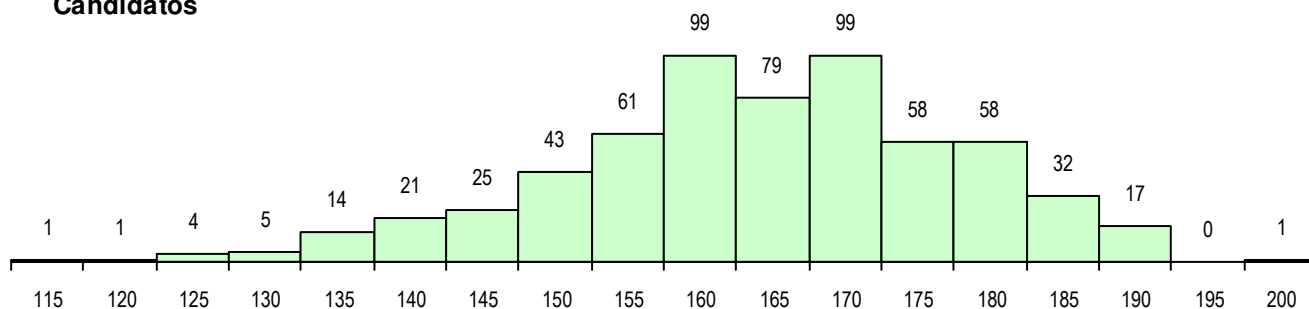

SEXO DOS CANDIDATOS

Sexo	Cands. %	Cols. %
Masc.	290 47	44 49
Femin.	328 53	46 51
Total	618	90

CURSO DO 12º ANO (15 mais frequentes)

Curso 12º ano	Cands. %	Cols. %
F61 Ciências Socioeconómicas	306 50	35 39
F60 Ciências e Tecnologias	287 46	48 53
950 Equivalências Estrangeiras (Decret	8 1	2 2
900 Emigrantes	4 1	1 1
H47 Contabilidade e Empreendedorismo	3 0	2 2
C81 Recorrente - Ciências Socioeconóm	3 0	0 0
940 Escolas estrangeiras em Portugal	1 0	1 1
H11 Marketing e Estratégia Empresarial	1 0	1 1
P08 Instrumentista de Sopros e de Percu	1 0	0 0
J61 Ciências - Via B	1 0	0 0
H31 Contabilidade e Gestão Empresarial	1 0	0 0
H24 Marketing e Estratégia Empresarial	1 0	0 0
F76 Secundário de Música	1 0	0 0

MÉDIAS DOS COLOCADOS

Nota de candidatura	169.1
Prova de ingresso	162.4
Média do 12º ano	175.7
Média do 10º/11º ano	175.7

OPÇÕES EXCLUÍDAS

Nota candidatura (s/mínima)	0
Prova ingresso (não fez)	14
Prova ingresso (s/mínima)	0
Pré-requisito (não fez)	0

DISTRIBUIÇÕES DE NOTAS DE CANDIDATURA

Candidatos

Colocados