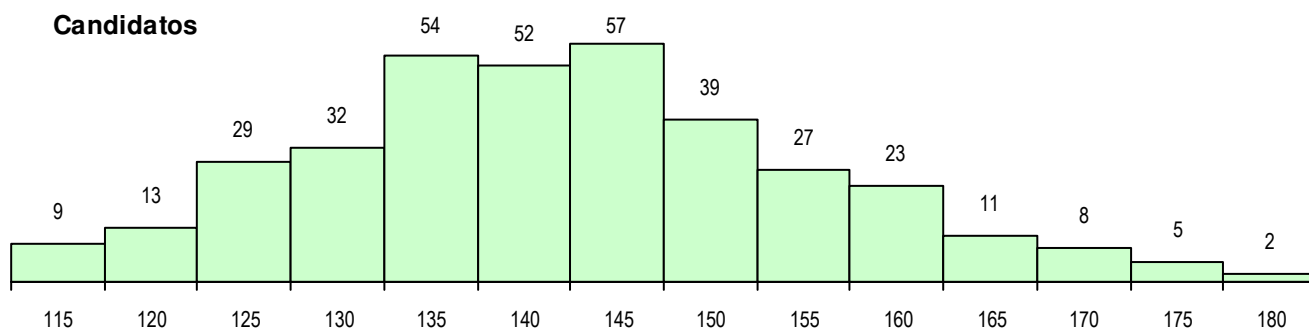

SEXO DOS CANDIDATOS

Sexo	Cands. %	Cols. %
Masc.	208 58	37 52
Femin.	153 42	34 48
Total	361	71

CURSO DO 12º ANO (15 mais frequentes)

Curso 12º ano	Cands. %	Cols. %
F62 Línguas e Humanidades	272 75	49 69
F61 Ciências Socioeconómicas	42 12	8 11
F60 Ciências e Tecnologias	26 7	7 10
966 Cursos EFA, Formações Modulares	5 1	2 3
C82 Recorrente - Línguas e Humanidad	3 1	2 3
R15 Técnico de Desporto	3 1	0 0
610 Cursos de Educação e Formação (2 1	0 0
H55 Ação Social	1 0	1 1
C64 Artes Visuais	1 0	1 1
C60 Ciências e Tecnologias	1 0	1 1
R42 Técnico Auxiliar de Farmácia	1 0	0 0
P91 Técnico de Turismo	1 0	0 0
P87 Técnico de Termalismo	1 0	0 0
C81 Recorrente - Ciências Socioeconóm	1 0	0 0
C80 Recorrente - Ciências e Tecnologia	1 0	0 0

MÉDIAS DOS COLOCADOS

Nota de candidatura	148.7
Prova de ingresso	141.2
Média do 12º ano	156.1
Média do 10º/11º ano	156.1

OPÇÕES EXCLUÍDAS

Nota candidatura (s/mínima)	0
Prova ingresso (não fez)	2
Prova ingresso (s/mínima)	0
Pré-requisito (não fez)	0

DISTRIBUIÇÕES DE NOTAS DE CANDIDATURA

Candidatos

Colocados