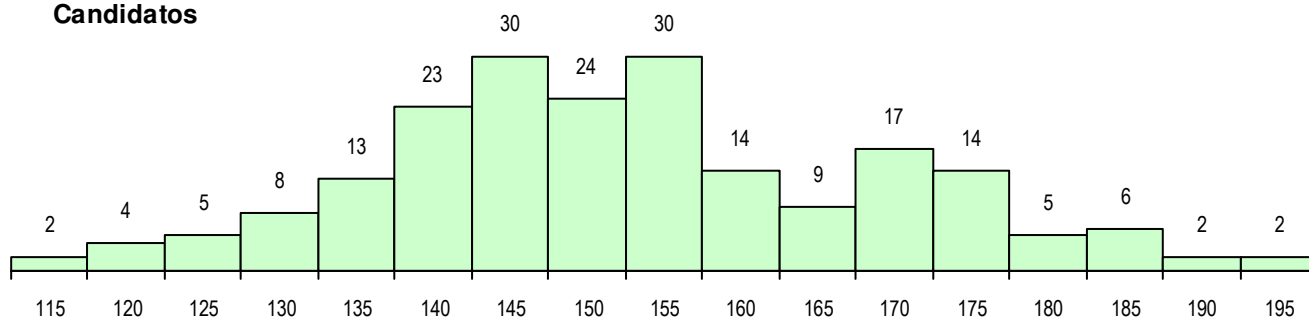

SEXO DOS CANDIDATOS

Sexo	Cands. %	Cols. %
Masc.	36 17	5 13
Femin.	172 83	35 88
Total	208	40

CURSO DO 12º ANO

Curso 12º ano	Cands. %	Cols. %
F64 Artes Visuais	93 45	14 35
F62 Línguas e Humanidades	48 23	7 18
F73 Produção Artística	13 6	2 5
F60 Ciências e Tecnologias	9 4	3 8
F70 Comunicação Audiovisual	8 4	2 5
F71 Design de Comunicação	5 2	2 5
F76 Secundário de Música	4 2	2 5
R02 Artes do Espetáculo - Interpretação	4 2	2 5
U32 Intérprete/Ator/Atriz	4 2	2 5
P28 Técnico de Comunicação - Marketin	3 1	1 3
F61 Ciências Socioeconómicas	3 1	1 3
C82 Recorrente - Línguas e Humanidad	2 1	0 0
F72 Design de Produto	2 1	0 0
P38 Técnico de Design de Moda	2 1	0 0
P39 Técnico de Design Gráfico	1 0	1 3

(15 mais frequentes)

MÉDIAS DOS COLOCADOS

Nota de candidatura	153.5
Prova de ingresso	149.4
Média do 12º ano	157.6
Média do 10º/11º ano	157.6

OPÇÕES EXCLUÍDAS

Nota candidatura (s/mínima)	0
Prova ingresso (não fez)	0
Prova ingresso (s/mínima)	0
Pré-requisito (não fez)	0

DISTRIBUIÇÕES DE NOTAS DE CANDIDATURA

Candidatos

Colocados