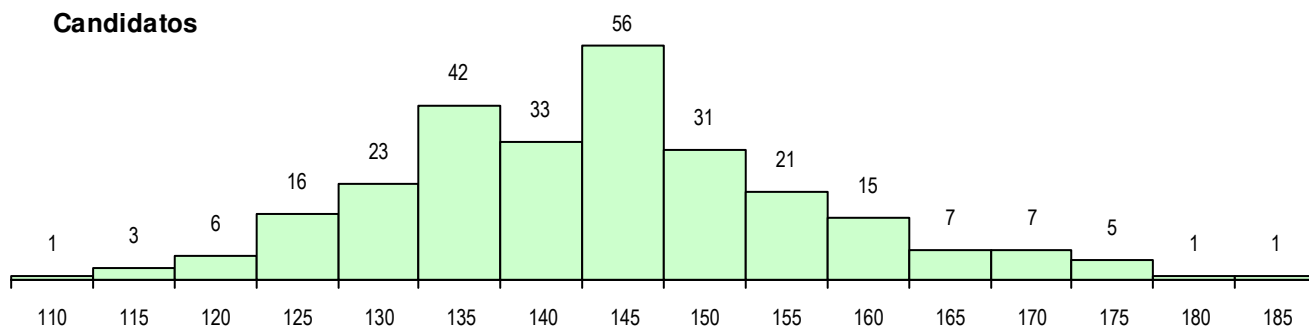

SEXO DOS CANDIDATOS

Sexo	Cands. %	Cols. %
Masc.	169 63	32 71
Femin.	99 37	13 29
Total	268	45

CURSO DO 12º ANO (15 mais frequentes)

Curso 12º ano	Cands. %	Cols. %
F62 Línguas e Humanidades	157 59	29 64
F61 Ciências Socioeconómicas	61 23	9 20
F60 Ciências e Tecnologias	33 12	5 11
C82 Recorrente - Línguas e Humanidad	4 1	1 2
966 Cursos EFA, Formações Modulares	4 1	0 0
950 Equivalências Estrangeiras (Decret	2 1	1 2
220 Ens. Sec. Recorrente (Todos os Cu	1 0	0 0
610 Cursos de Educação e Formação (1 0	0 0
R15 Técnico de Desporto	1 0	0 0
P37 Técnico de Design	1 0	0 0
F64 Artes Visuais	1 0	0 0
C81 Recorrente - Ciências Socioeconóm	1 0	0 0
C60 Ciências e Tecnologias	1 0	0 0

MÉDIAS DOS COLOCADOS

Nota de candidatura	146.5
Prova de ingresso	140.7
Média do 12º ano	152.2
Média do 10º/11º ano	152.2

OPÇÕES EXCLUÍDAS

Nota candidatura (s/mínima)	0
Prova ingresso (não fez)	3
Prova ingresso (s/mínima)	5
Pré-requisito (não fez)	0

DISTRIBUIÇÕES DE NOTAS DE CANDIDATURA

Candidatos

Colocados