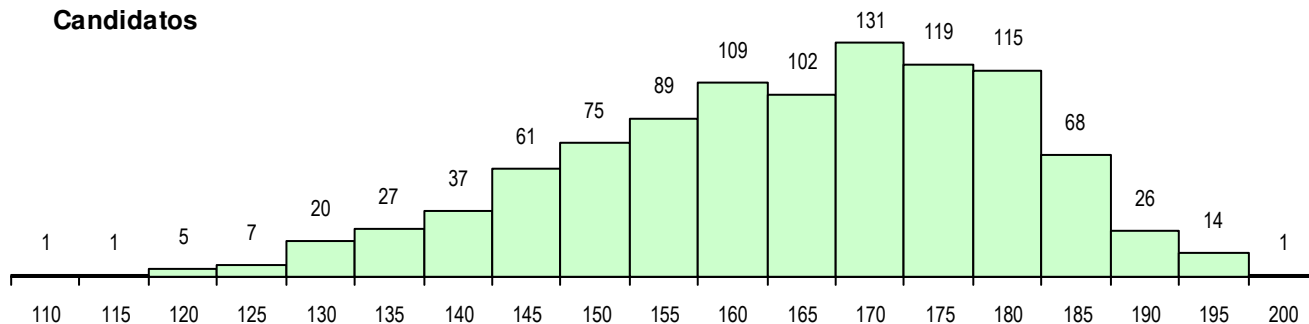

SEXO DOS CANDIDATOS

Sexo	Cands. %	Cols. %
Masc.	243 24	27 24
Femin.	765 76	84 76
Total	1008	111

CURSO DO 12º ANO (15 mais frequentes)

Curso 12º ano	Cands. %	Cols. %
F62 Línguas e Humanidades	659 65	74 67
F60 Ciências e Tecnologias	173 17	23 21
F61 Ciências Socioeconómicas	65 6	8 7
950 Equivalências Estrangeiras (Decret	23 2	1 1
610 Cursos de Educação e Formação (21 2	2 2
F64 Artes Visuais	12 1	1 1
H16 Assessoria Jurídica e Documentaçã	11 1	0 0
966 Cursos EFA, Formações Modulares	5 0	1 1
C82 Recorrente - Línguas e Humanidad	4 0	1 1
F76 Secundário de Música	3 0	0 0
C60 Ciências e Tecnologias	2 0	0 0
U32 Intérprete/Ator/Atriz	2 0	0 0
900 Emigrantes	2 0	0 0
F71 Design de Comunicação	2 0	0 0
F75 Secundário de Dança	2 0	0 0

MÉDIAS DOS COLOCADOS

Nota de candidatura	176.5
Prova de ingresso	172.1
Média do 12º ano	180.9
Média do 10º/11º ano	180.9

OPÇÕES EXCLUÍDAS

Nota candidatura (s/mínima)	0
Prova ingresso (não fez)	12
Prova ingresso (s/mínima)	15
Pré-requisito (não fez)	0

DISTRIBUIÇÕES DE NOTAS DE CANDIDATURA

Candidatos

Colocados