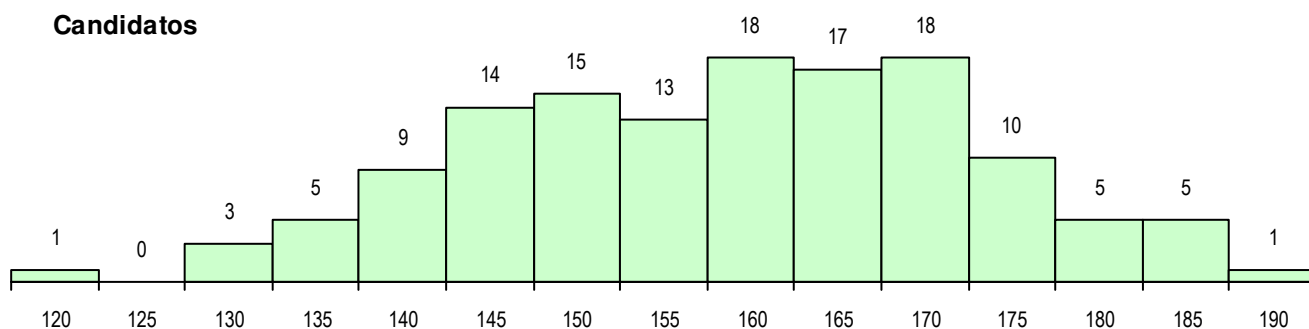

SEXO DOS CANDIDATOS

Sexo	Cands. %	Cols. %
Masc.	28 21	8 20
Femin.	106 79	32 80
Total	134	40

CURSO DO 12º ANO (15 mais frequentes)

Curso 12º ano	Cands. %	Cols. %
F62 Línguas e Humanidades	89 66	25 63
F60 Ciências e Tecnologias	21 16	3 8
F61 Ciências Socioeconómicas	5 4	3 8
F76 Secundário de Música	4 3	1 3
966 Cursos EFA, Formações Modulares	3 2	2 5
F64 Artes Visuais	3 2	1 3
900 Emigrantes	1 1	1 3
U32 Intérprete/Ator/Atriz	1 1	1 3
R20 Técnico de Cozinha/Pastelaria	1 1	1 3
P14 Técnico de Multimédia	1 1	1 3
C82 Recorrente - Línguas e Humanidad	1 1	1 3
950 Equivalências Estrangeiras (Decret	1 1	0 0
P91 Técnico de Turismo	1 1	0 0
P38 Técnico de Design de Moda	1 1	0 0
P06 Instrumentista de Cordas e de Tecl	1 1	0 0

MÉDIAS DOS COLOCADOS

Nota de candidatura	152.5
Prova de ingresso	149.2
Média do 12º ano	155.6
Média do 10º/11º ano	155.6

OPÇÕES EXCLUÍDAS

Nota candidatura (s/mínima)	0
Prova ingresso (não fez)	5
Prova ingresso (s/mínima)	0
Pré-requisito (não fez)	0

DISTRIBUIÇÕES DE NOTAS DE CANDIDATURA

Candidatos

Colocados