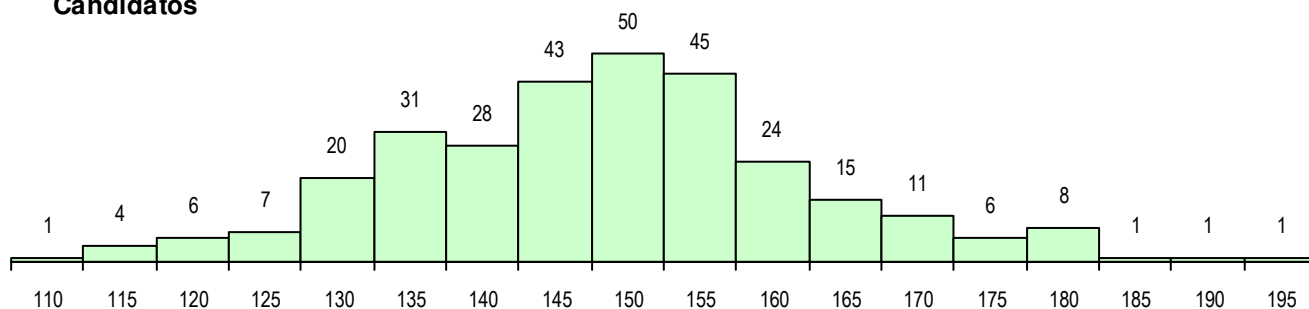

SEXO DOS CANDIDATOS

Sexo	Cands. %	Cols. %
Masc.	89 29	20 35
Femin.	213 71	37 65
Total	302	57

CURSO DO 12º ANO (15 mais frequentes)

Curso 12º ano	Cands. %	Cols. %
F62 Línguas e Humanidades	205 68	39 68
F60 Ciências e Tecnologias	48 16	10 18
F61 Ciências Socioeconómicas	15 5	3 5
F64 Artes Visuais	7 2	1 2
H23 Línguas e Relações Empresariais (4 1	2 4
R15 Técnico de Desporto	4 1	0 0
C82 Recorrente - Línguas e Humanidad	3 1	0 0
966 Cursos EFA, Formações Modulares	2 1	1 2
F76 Secundário de Música	2 1	0 0
950 Equivalências Estrangeiras (Decret	2 1	0 0
R77 Técnico de Informação e Animação	2 1	0 0
F75 Secundário de Dança	1 0	1 2
C60 Ciências e Tecnologias	1 0	0 0
220 Ens. Sec. Recorrente (Todos os Cu	1 0	0 0
P14 Técnico de Multimédia	1 0	0 0

MÉDIAS DOS COLOCADOS

Nota de candidatura	151.6
Prova de ingresso	143.4
Média do 12º ano	159.7
Média do 10º/11º ano	159.7

OPÇÕES EXCLUÍDAS

Nota candidatura (s/mínima)	0
Prova ingresso (não fez)	8
Prova ingresso (s/mínima)	8
Pré-requisito (não fez)	0

DISTRIBUIÇÕES DE NOTAS DE CANDIDATURA

Candidatos

Colocados