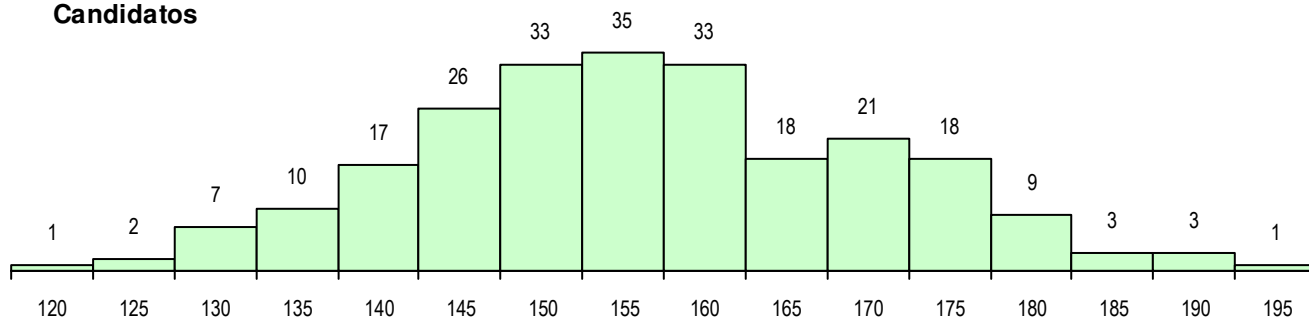

**SEXO DOS CANDIDATOS**

Sexo	Cands. %	Cols. %
Masc.	192 81	27 82
Femin.	45 19	6 18
<b>Total</b>	<b>237</b>	<b>33</b>

**CURSO DO 12º ANO (15 mais frequentes)**

Curso 12º ano	Cands. %	Cols. %
F60 Ciências e Tecnologias	202 85	31 94
F61 Ciências Socioeconómicas	31 13	2 6
950 Equivalências Estrangeiras (Decret	2 1	0 0
P56 Técnico de Gestão e Programação	1 0	0 0
H21 Informática (VT)	1 0	0 0

**MÉDIAS DOS COLOCADOS**

Nota de candidatura	142.4
Prova de ingresso	129.9
Média do 12º ano	154.8
Média do 10º/11º ano	154.8

**OPÇÕES EXCLUÍDAS**

Nota candidatura (s/mínima)	0
Prova ingresso (não fez)	3
Prova ingresso (s/mínima)	1
Pré-requisito (não fez)	0

**DISTRIBUIÇÕES DE NOTAS DE CANDIDATURA**

**Candidatos**

**Colocados**