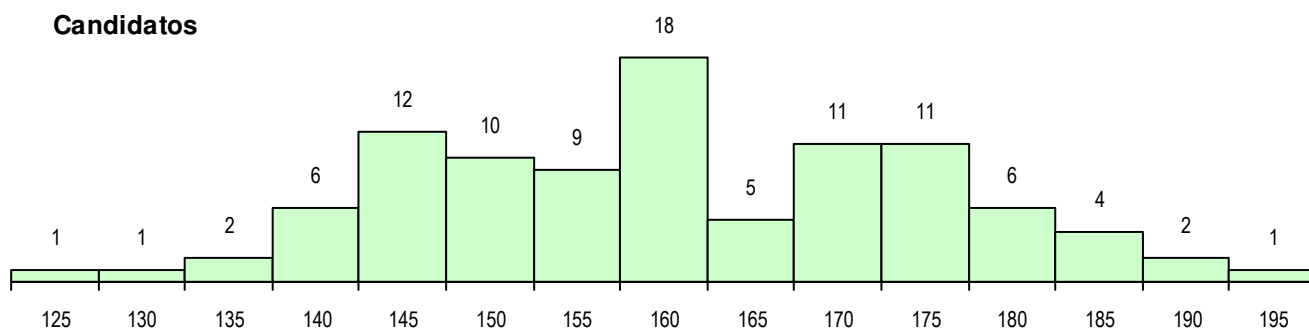

SEXO DOS CANDIDATOS

Sexo	Cands. %	Cols. %
Masc.	19 19	5 20
Femin.	80 81	20 80
Total	99	25

CURSO DO 12º ANO (15 mais frequentes)

Curso 12º ano	Cands. %	Cols. %
F64 Artes Visuais	62 63	16 64
F60 Ciências e Tecnologias	21 21	6 24
F73 Produção Artística	5 5	2 8
F72 Design de Produto	5 5	0 0
940 Escolas estrangeiras em Portugal	2 2	1 4
950 Equivalências Estrangeiras (Decret	1 1	0 0
H48 Design	1 1	0 0
F71 Design de Comunicação	1 1	0 0
073 Produção Artística (DL 74/2004)	1 1	0 0

MÉDIAS DOS COLOCADOS

Nota de candidatura	162.7
Prova de ingresso	153.8
Média do 12º ano	171.6
Média do 10º/11º ano	171.6

OPÇÕES EXCLUÍDAS

Nota candidatura (s/mínima)	0
Prova ingresso (não fez)	3
Prova ingresso (s/mínima)	0
Pré-requisito (não fez)	0

DISTRIBUIÇÕES DE NOTAS DE CANDIDATURA

Candidatos

Colocados