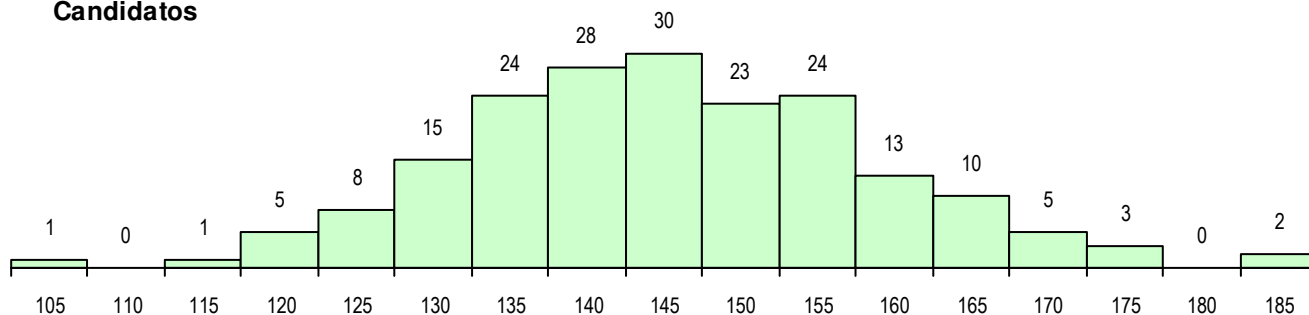

SEXO DOS CANDIDATOS

Sexo	Cands. %	Cols. %
Masc.	117 61	26 65
Femin.	75 39	14 35
Total	192	40

CURSO DO 12º ANO (15 mais frequentes)

Curso 12º ano	Cands. %	Cols. %
F60 Ciências e Tecnologias	175 91	36 90
C80 Recorrente - Ciências e Tecnologia	5 3	0 0
H44 Biotecnologia Aplicada	2 1	1 3
P06 Instrumentista de Cordas e de Tecl	1 1	1 3
H28 Análises Químico-Biológicas	1 1	1 3
F76 Secundário de Música	1 1	1 3
900 Emigrantes	1 1	0 0
R15 Técnico de Desporto	1 1	0 0
H53 Química Industrial e Laboratorial	1 1	0 0
F62 Línguas e Humanidades	1 1	0 0
C82 Recorrente - Línguas e Humanidad	1 1	0 0
C81 Recorrente - Ciências Socioeconóm	1 1	0 0
C60 Ciências e Tecnologias	1 1	0 0

MÉDIAS DOS COLOCADOS

Nota de candidatura	145.7
Prova de ingresso	135.4
Média do 12º ano	155.9
Média do 10º/11º ano	155.9

OPÇÕES EXCLUÍDAS

Nota candidatura (s/mínima)	0
Prova ingresso (não fez)	2
Prova ingresso (s/mínima)	0
Pré-requisito (não fez)	0

DISTRIBUIÇÕES DE NOTAS DE CANDIDATURA

Candidatos

Colocados