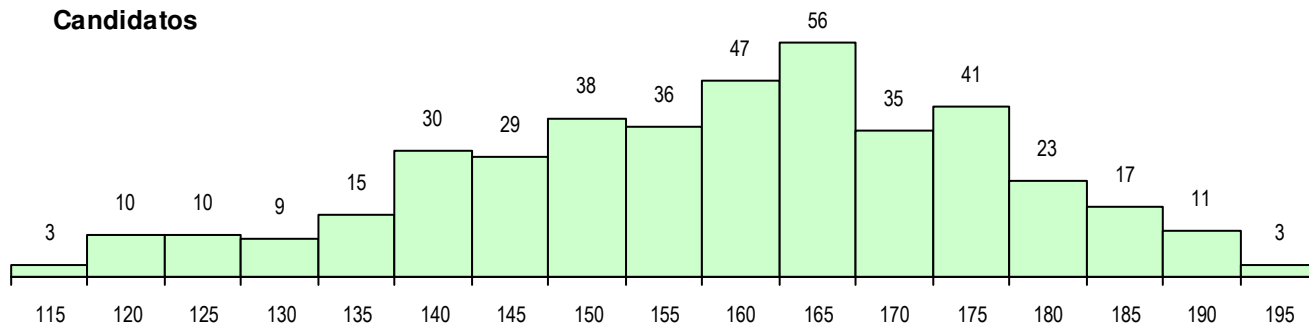

SEXO DOS CANDIDATOS

Sexo	Cands. %	Cols. %
Masc.	199 48	39 51
Femin.	214 52	38 49
Total	413	77

CURSO DO 12º ANO (15 mais frequentes)

Curso 12º ano	Cands. %	Cols. %
F62 Línguas e Humanidades	366 89	71 92
F61 Ciências Socioeconómicas	8 2	1 1
950 Equivalências Estrangeiras (Decret	7 2	1 1
H23 Línguas e Relações Empresariais (4 1	0 0
C82 Recorrente - Línguas e Humanidad	3 1	0 0
F64 Artes Visuais	3 1	0 0
966 Cursos EFA, Formações Modulares	3 1	0 0
H25 Património e Turismo (VT)	2 0	1 1
C62 Línguas e Humanidades	2 0	0 0
F60 Ciências e Tecnologias	2 0	0 0
H04 Biotecnologia (VC)	1 0	1 1
P06 Instrumentista de Cordas e de Tecl	1 0	1 1
H38 Tecnologias da Saúde	1 0	1 1
C60 Ciências e Tecnologias	1 0	0 0
P37 Técnico de Design	1 0	0 0

MÉDIAS DOS COLOCADOS

Nota de candidatura	169.8
Prova de ingresso	165.3
Média do 12º ano	174.2
Média do 10º/11º ano	174.2

OPÇÕES EXCLUÍDAS

Nota candidatura (s/mínima)	0
Prova ingresso (não fez)	2
Prova ingresso (s/mínima)	0
Pré-requisito (não fez)	0

DISTRIBUIÇÕES DE NOTAS DE CANDIDATURA

Candidatos

Colocados