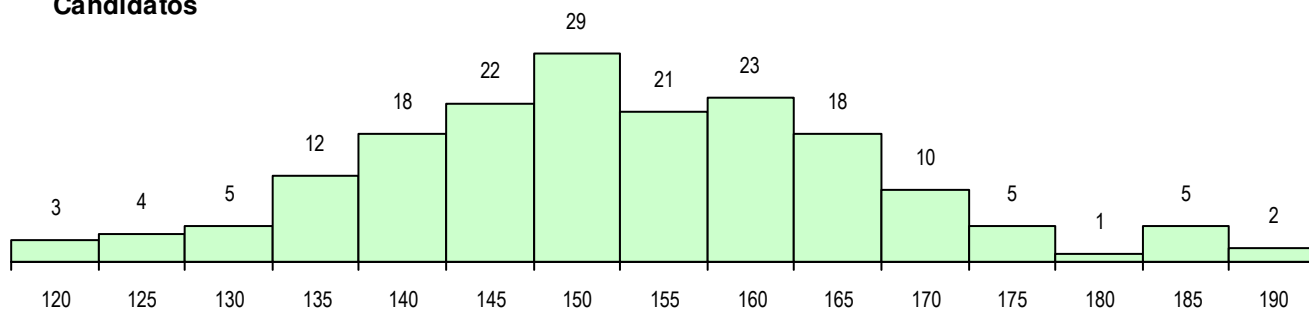

SEXO DOS CANDIDATOS

Sexo	Cands. %	Cols. %
Masc.	69 39	16 35
Femin.	109 61	30 65
Total	178	46

CURSO DO 12º ANO (15 mais frequentes)

Curso 12º ano	Cands. %	Cols. %
F62 Línguas e Humanidades	78 44	20 43
F60 Ciências e Tecnologias	43 24	15 33
F61 Ciências Socioeconómicas	12 7	2 4
950 Equivalências Estrangeiras (Decret	6 3	1 2
F64 Artes Visuais	5 3	2 4
U32 Intérprete/Ator/Atriz	4 2	1 2
P14 Técnico de Multimédia	2 1	2 4
F76 Secundário de Música	2 1	1 2
F75 Secundário de Dança	2 1	1 2
R02 Artes do Espetáculo - Interpretação	2 1	0 0
P09 Intérprete de Dança Contemporâne	2 1	0 0
966 Cursos EFA, Formações Modulares	2 1	0 0
P44 Técnico de Eletrónica, Automação e	2 1	0 0
C82 Recorrente - Línguas e Humanidad	1 1	1 2
P06 Instrumentista de Cordas e de Tecl	1 1	0 0

MÉDIAS DOS COLOCADOS

Nota de candidatura	151.2
Prova de ingresso	145.6
Média do 12º ano	156.8
Média do 10º/11º ano	156.8

OPÇÕES EXCLUÍDAS

Nota candidatura (s/mínima)	0
Prova ingresso (não fez)	9
Prova ingresso (s/mínima)	0
Pré-requisito (não fez)	0

DISTRIBUIÇÕES DE NOTAS DE CANDIDATURA

Candidatos

Colocados