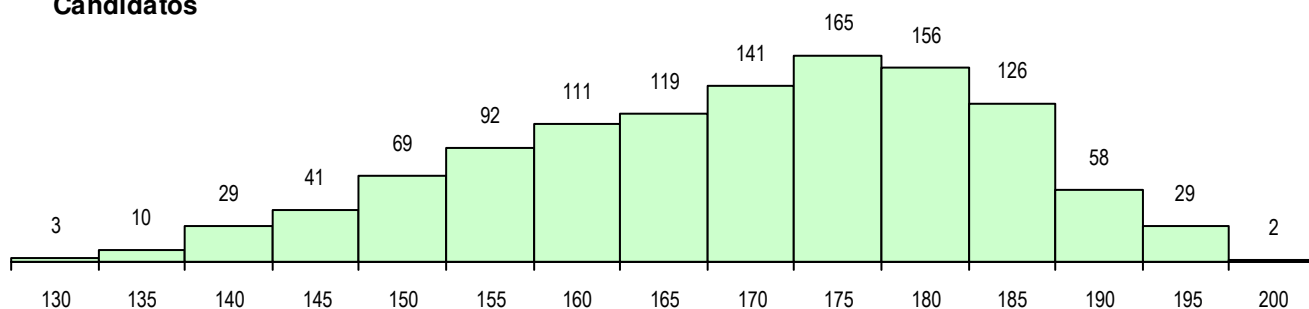

SEXO DOS CANDIDATOS

Sexo	Cands. %	Cols. %
Masc.	293 25	35 23
Femin.	858 75	120 77
Total	1151	155

CURSO DO 12º ANO (15 mais frequentes)

Curso 12º ano	Cands. %	Cols. %
F62 Línguas e Humanidades	712 62	99 64
F60 Ciências e Tecnologias	243 21	31 20
F61 Ciências Socioeconómicas	99 9	10 6
950 Equivalências Estrangeiras (Decret	30 3	5 3
H16 Assessoria Jurídica e Documentaçã	12 1	4 3
610 Cursos de Educação e Formação (12 1	2 1
F64 Artes Visuais	7 1	1 1
966 Cursos EFA, Formações Modulares	4 0	0 0
F75 Secundário de Dança	3 0	1 1
H27 Administração e Marketing	2 0	0 0
C82 Recorrente - Línguas e Humanidad	2 0	0 0
C81 Recorrente - Ciências Socioeconóm	2 0	0 0
H12 Património e Turismo (VC)	1 0	1 1
H26 Química, Ambiente e Qualidade (V	1 0	1 1
P84 Técnico de Serviços Jurídicos	1 0	0 0

MÉDIAS DOS COLOCADOS

Nota de candidatura	183.4
Prova de ingresso	180.1
Média do 12º ano	186.6
Média do 10º/11º ano	186.6

OPÇÕES EXCLUÍDAS

Nota candidatura (s/mínima)	0
Prova ingresso (não fez)	22
Prova ingresso (s/mínima)	59
Pré-requisito (não fez)	0

DISTRIBUIÇÕES DE NOTAS DE CANDIDATURA

Candidatos

Colocados