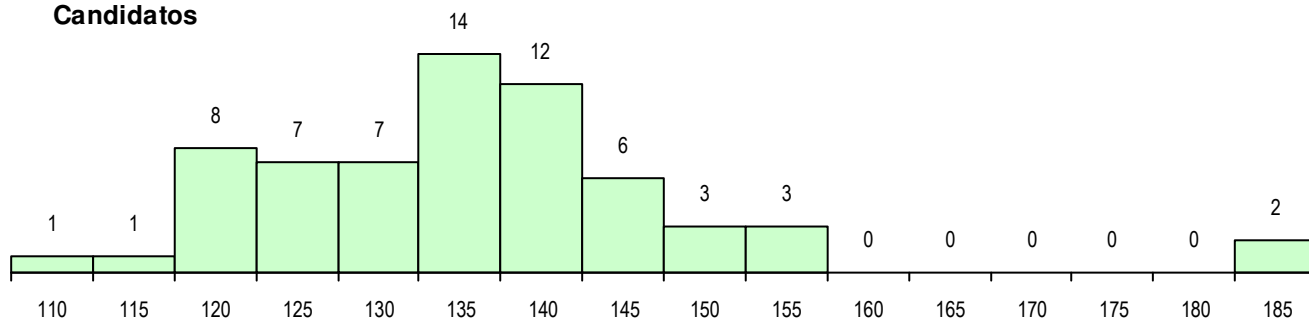

SEXO DOS CANDIDATOS

Sexo	Cands. %	Cols. %
Masc.	23 36	2 20
Femin.	41 64	8 80
Total	64	10

CURSO DO 12º ANO

Curso 12º ano	Cands. %	Cols. %
F62 Línguas e Humanidades	41 64	10 100
F60 Ciências e Tecnologias	9 14	0 0
F61 Ciências Socioeconómicas	5 8	0 0
R15 Técnico de Desporto	2 3	0 0
C82 Recorrente - Línguas e Humanidad	2 3	0 0
U16 Técnico de Restaurante/Bar	1 2	0 0
P14 Técnico de Multimédia	1 2	0 0
P11 Técnico Auxiliar de Saúde	1 2	0 0
H43 Animação Sociocultural	1 2	0 0
C81 Recorrente - Ciências Socioeconóm	1 2	0 0

(15 mais frequentes)

MÉDIAS DOS COLOCADOS

Nota de candidatura	131.0
Prova de ingresso	118.6
Média do 12º ano	143.4
Média do 10º/11º ano	143.4

OPÇÕES EXCLUÍDAS

Nota candidatura (s/mínima)	0
Prova ingresso (não fez)	5
Prova ingresso (s/mínima)	0
Pré-requisito (não fez)	0

DISTRIBUIÇÕES DE NOTAS DE CANDIDATURA

Candidatos

Colocados